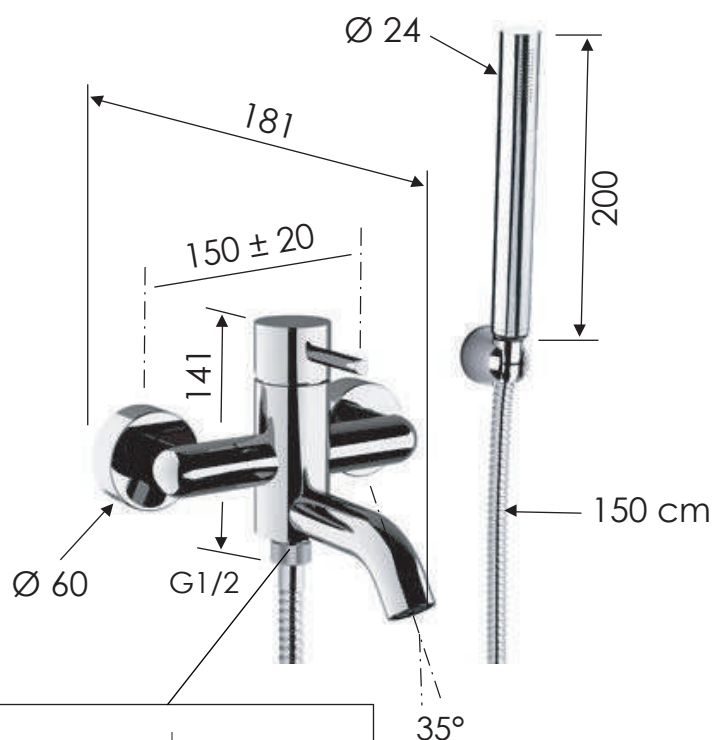

REMER

SCHEDA TECNICA

TECHNICAL FEATURES

RUBINETTERIE

ART. COD.

X02

DEVIATORE
DIVERTER

MATERIALI / MATERIALS