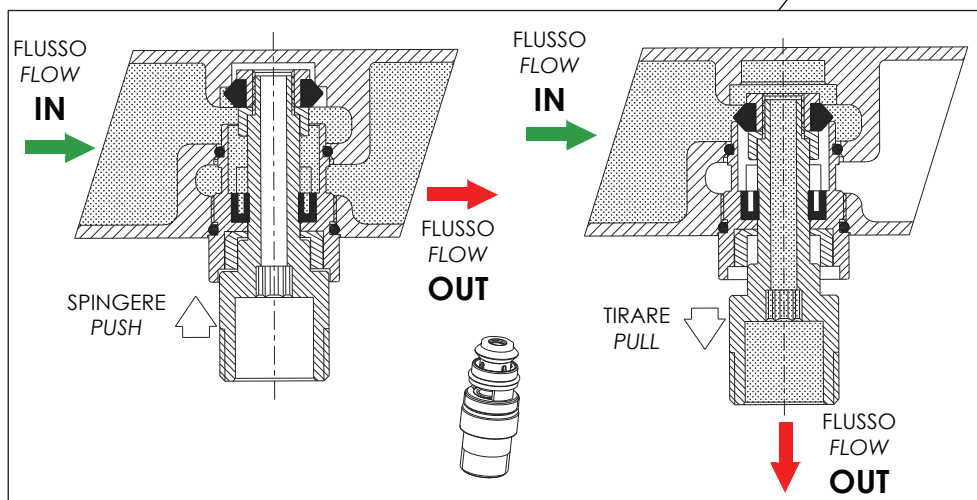

REMER

SCHEDA TECNICA

TECHNICAL FEATURES

RUBINETTERIE

ART. COD.

X02

DEVIATORE
DIVERTER

MATERIALI / MATERIALS

OTTONE CROMATO / CHROME PLATED BRASS

CROMATURA / CHROME PLATING

UNI EN 248

Via Leonardo da Vinci 83 - 20062 Cassano d'Adda (MI) Italy - Tel. +39-0363 364211

info@remer.eu

www.remer.eu