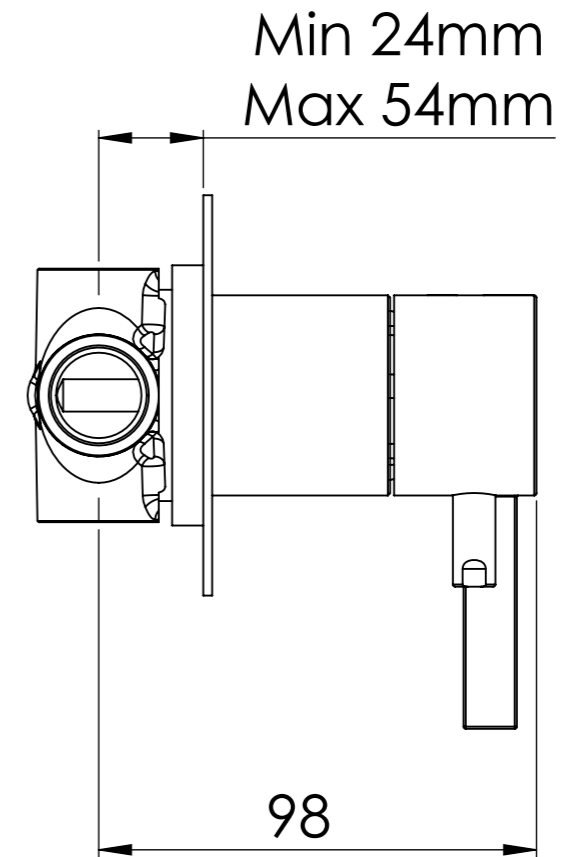

Descrizione: Miscelatore monocomando da incasso con deviatore a tre vie e piastre separate

Description: Single lever Built-in mixer with three ways diverter and separate plates

Ricambi/Spare parts
Cartuccia/Cartridge: R52AP
Deviatore/Diverter: D523

ACQUA FREDDA G1/2"
COLD WATER G1/2"

ACQUA CALDA G1/2"
HOT WATER G1/2"

USCITA ACQUA G1/2"
WATER OUTPUT G1/2"