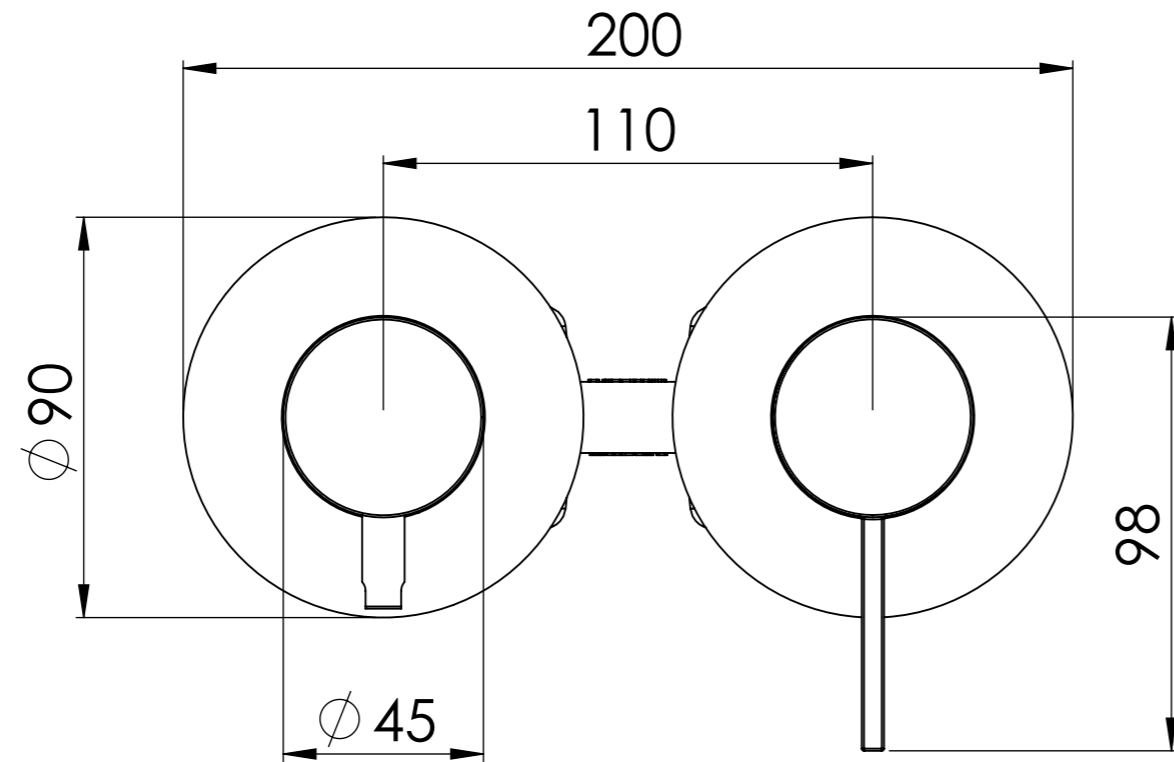

Descrizione: Miscelatore monocomando da incasso con deviatore a tre vie e piastre separate

Description: Single lever Built-in mixer with three ways diverter and separate plates

Ricambi/Spare parts
Cartuccia/Cartridge: R52AP
Deviatore/Diverter: D523

ACQUA FREDDA G1/2"
COLD WATER G1/2"

ACQUA CALDA G1/2"
HOT WATER G1/2"

USCITA ACQUA G1/2"
WATER OUTPUT G1/2"