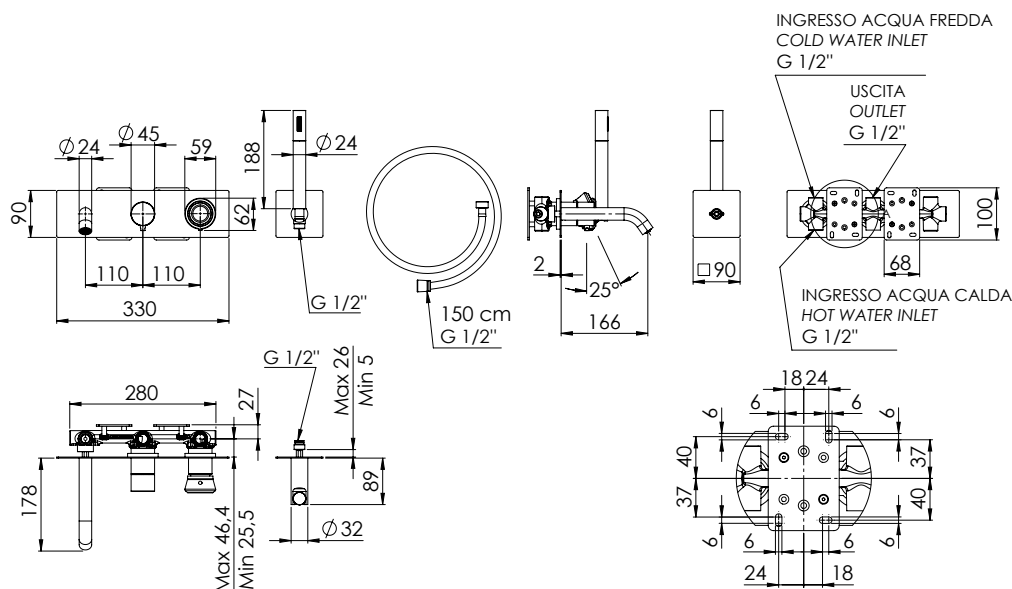

SCHEDA TECNICA - TECHNICAL FEATURES

CARATTERISTICHE - FEATURES

Disponibile in Finitura
Available in Finishing

Autopulente
Self-Cleaning

2 Vie
2 Ways

Getto vigoroso effetto pioggia
Vigorous rain effect jet

COMPONENTI - COMPONENTS

FINITURE - FINISHING

NO
Nero Opaco
Matt Black

BO
Bianco Opaco
Matt White

NP
Nichel Spazzolato
Brushed Nickel

XV
Visual Steel
Visual Steel

DO
Oro Lucido
Shiny Gold

BG
Oro Spazzolato
Brushed Gold

RP
Rame Spazzolato
Brushed Copper

CFP
Cromo Nero Spazzolato
Brushed Black Chrome

CR
Cromo
Chrome

REMER Rubinetterie S.p.A.

Via Leonardo Da Vinci, 83 - 20062 Cassano d'Adda (MI) - Italy - Tel. +39 0363 364211 - info@remer.eu - www.remer.eu