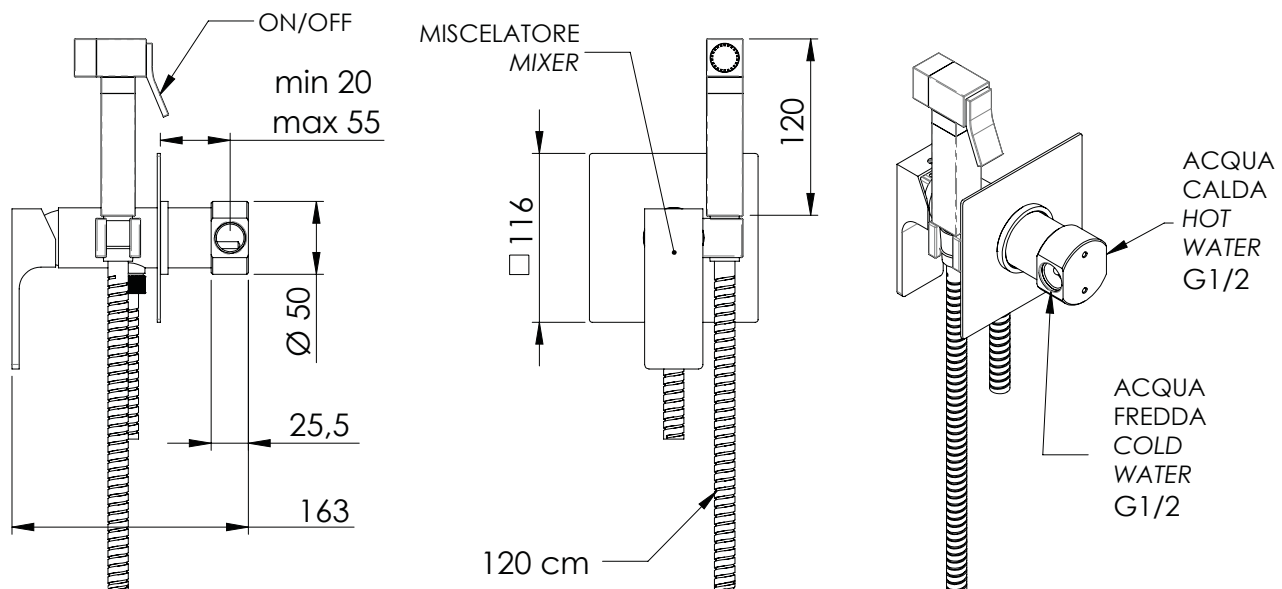

### IMMAGINE - IMAGE

### DESCRIZIONE - DESCRIPTION

Miscelatore incasso per shut-off comprensivo di doccia shut-off art. 3320S, supporto doccia-presa acqua, attacco conico da 1/2", tutto in ottone cromato e flessibile doccia cm 120.

Built-in shower mixer set including shut-off art. 3320S, shower holder-water punch on flange, with 1/2 connection, all in c.p. brass and shower flexible cm 120.

### CARATTERISTICHE - FEATURES

Disponibile in Finitura  
Available in Finishing

Posizione  
d'interruzione getto  
Stop flow position

Flessibile Lungo 120 cm  
Flexible Length 120 cm

Massaggio con getto vigoroso concentrato  
Massage with vigorous concentrated jet