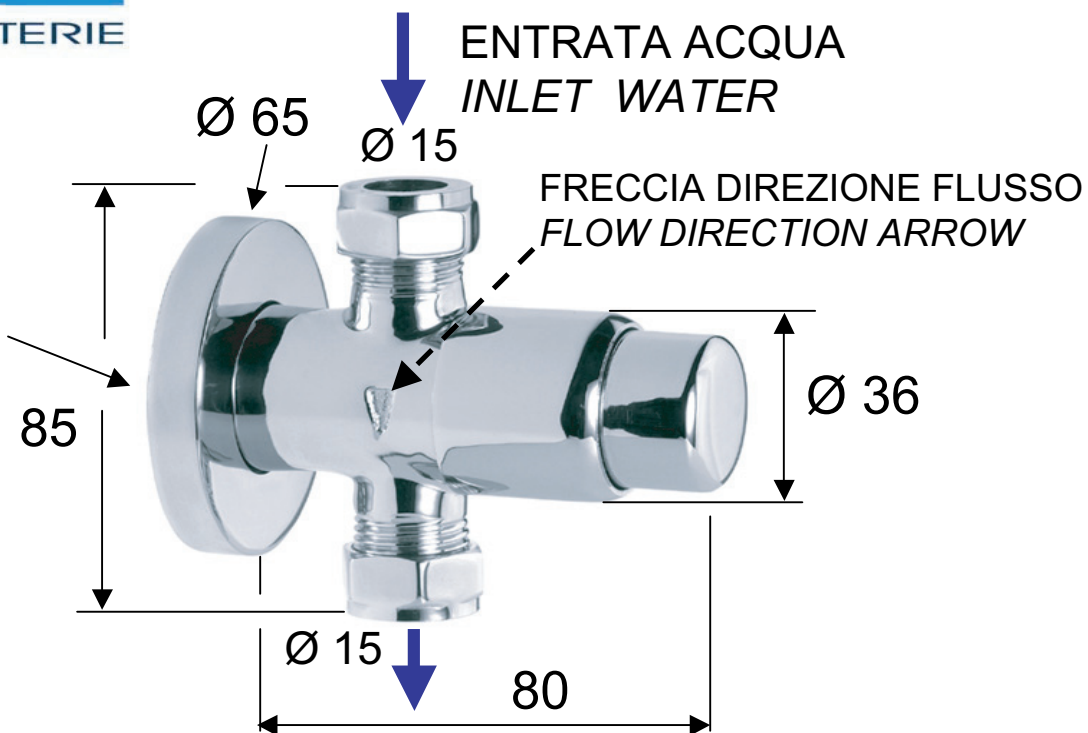

ART. COD.

TE 31

PIASTRA NASCOSTA
PER FISSAGGIO A MURO
WALL FIXATION
HIDDEN PLATE

TE 31 PORTATA / FLOW RATE

APERTURA / OPENING 15/20 s

MATERIALI / MATERIALS

OTTONE CROMATO / CHROME PLATED BRASS

CROMATURA / CHROME PLATING