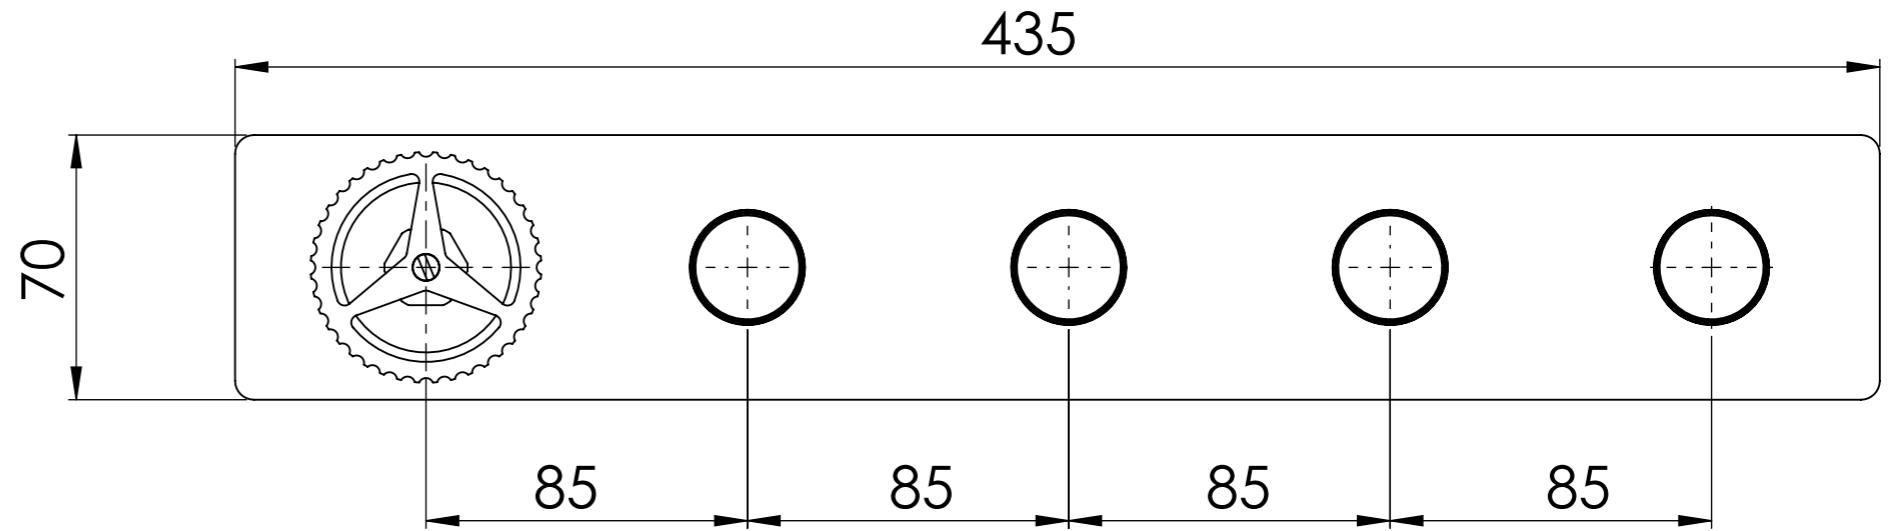

Descrizione: Miscelatore incasso 4 vie per vasca/doccia con deviatore singolo a vitone ceramico

Description: 4 outlets built-in bath/shower mixer with single ceramic valve diverters

RICAMBI/SPARE PARTS:

CARTUCCIA/CARTRIDGE	P52N98
DEVIATORE/DIVERTER	76DX
AERATORE/AERATOR	-

Connessione parte cartuccia progressiva P52N98WBAA;  
P52N98WBAA connection part for progressive cartridge

Rosone a muro;  
Wall plate.

Vitone ceramico apri/chiedi 98DEVWBAA ;  
Ceramic valve open/close outlet 98DEVWBAA

Maniglia per cartuccia progressiva;  
Progressive cartridge handle