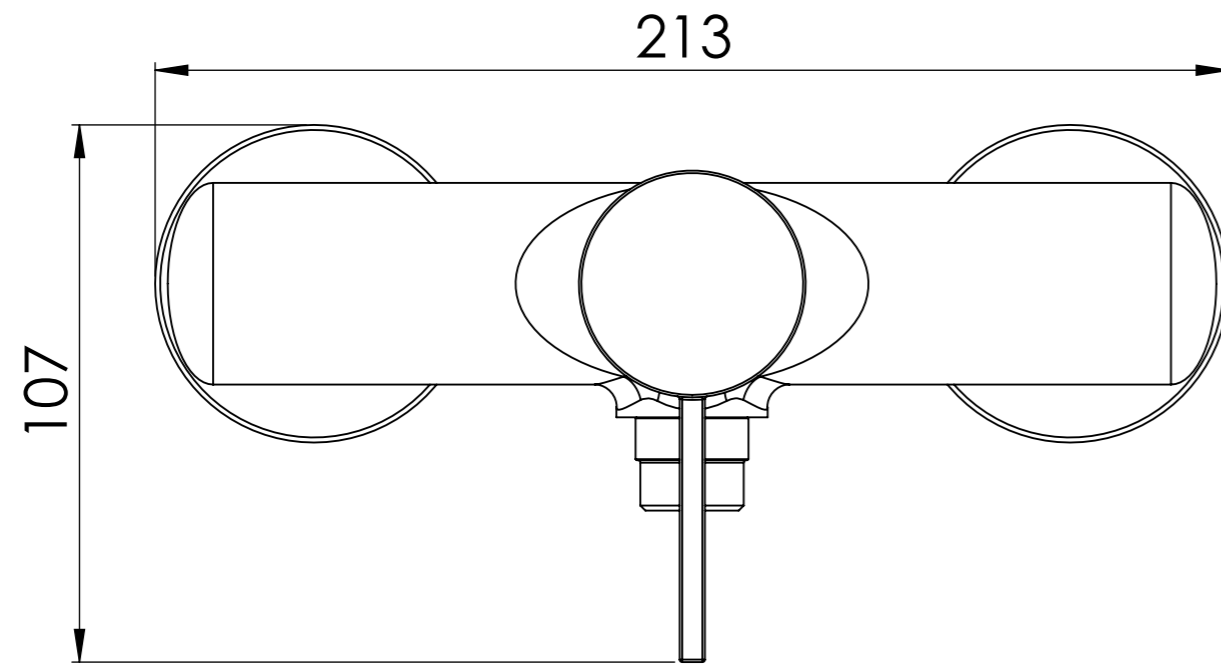

Descrizione: Miscelatore monocomando vasca

Description: Single lever mixer

ACQUA FREDDA G1/2"
COLD WATER G1/2"

ACQUA CALDA G1/2"
HOT WATER G1/2"

Ricambi/Spare parts
Cartuccia/Cartridge: W50