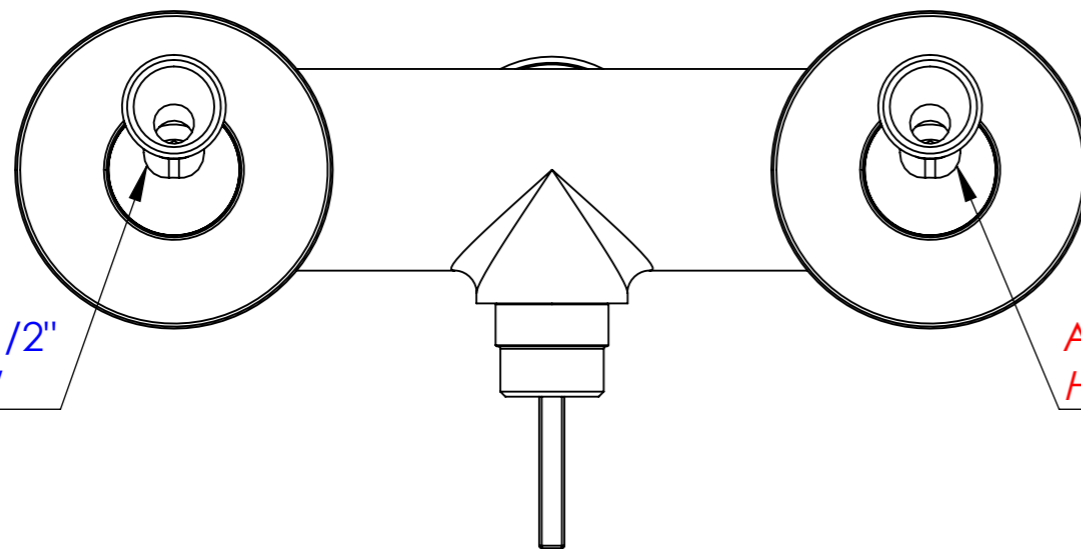

Descrizione: Miscelatore monocomando vasca

Description: Single lever mixer

ACQUA FREDDA G1/2"
COLD WATER G1/2"

ACQUA CALDA G1/2"
HOT WATER G1/2"

Ricambi/Spare parts
Cartuccia/Cartridge: W50