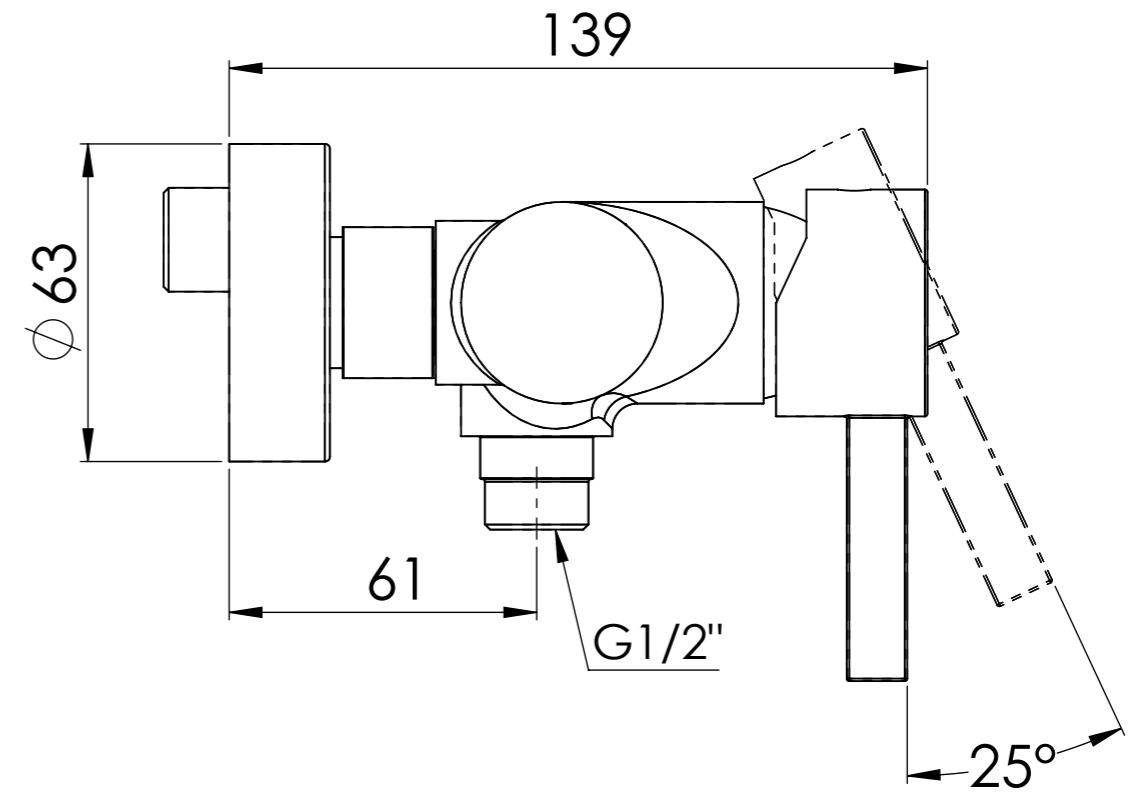

Descrizione: Miscelatore monocomando vasca

Description: Single lever mixer

ACQUA FREDDA G1/2"
COLD WATER G1/2"

ACQUA CALDA G1/2"
HOT WATER G1/2"

Ricambi/Spare parts
Cartuccia/Cartridge: W50