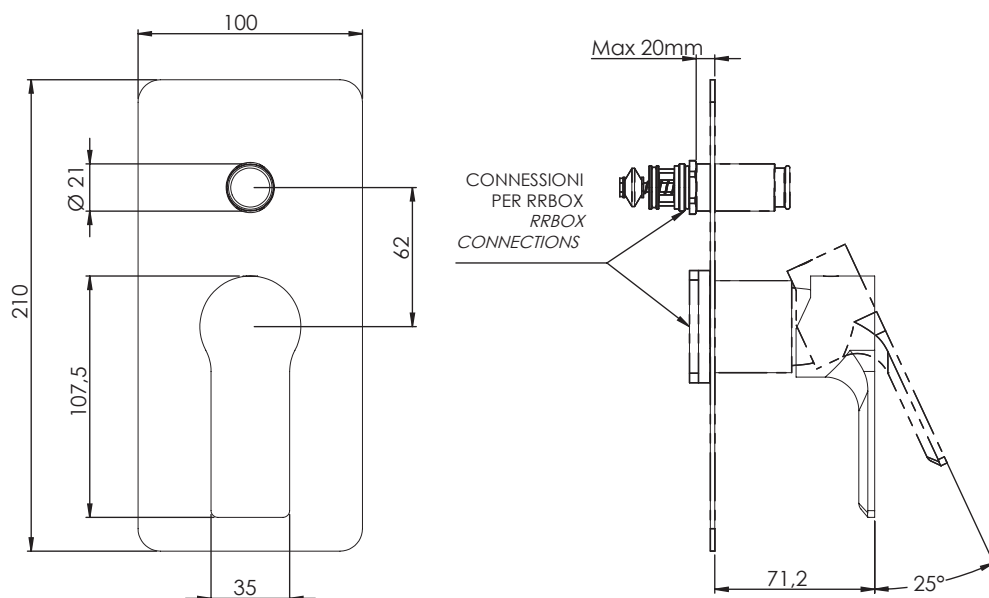

SCHEDA TECNICA - TECHNICAL FEATURES

CARATTERISTICHE - FEATURES

Disponibile in Finitura
Available in Finishing

2 Vie
2 Ways

FINITURE - FINISHING

NO
Nero Opaco
Matt Black

BO
Bianco Opaco
Matt White

NP
Nichel Spazzolato
Brushed Nickel

CR
Cromo
Chrome

COMPONENTI - COMPONENTS

REMER Rubinetterie S.p.A.

Via Leonardo Da Vinci, 83 - 20062 Cassano d'Adda (MI) - Italy - Tel. +39 0363 364211 - info@remer.eu - www.remer.eu