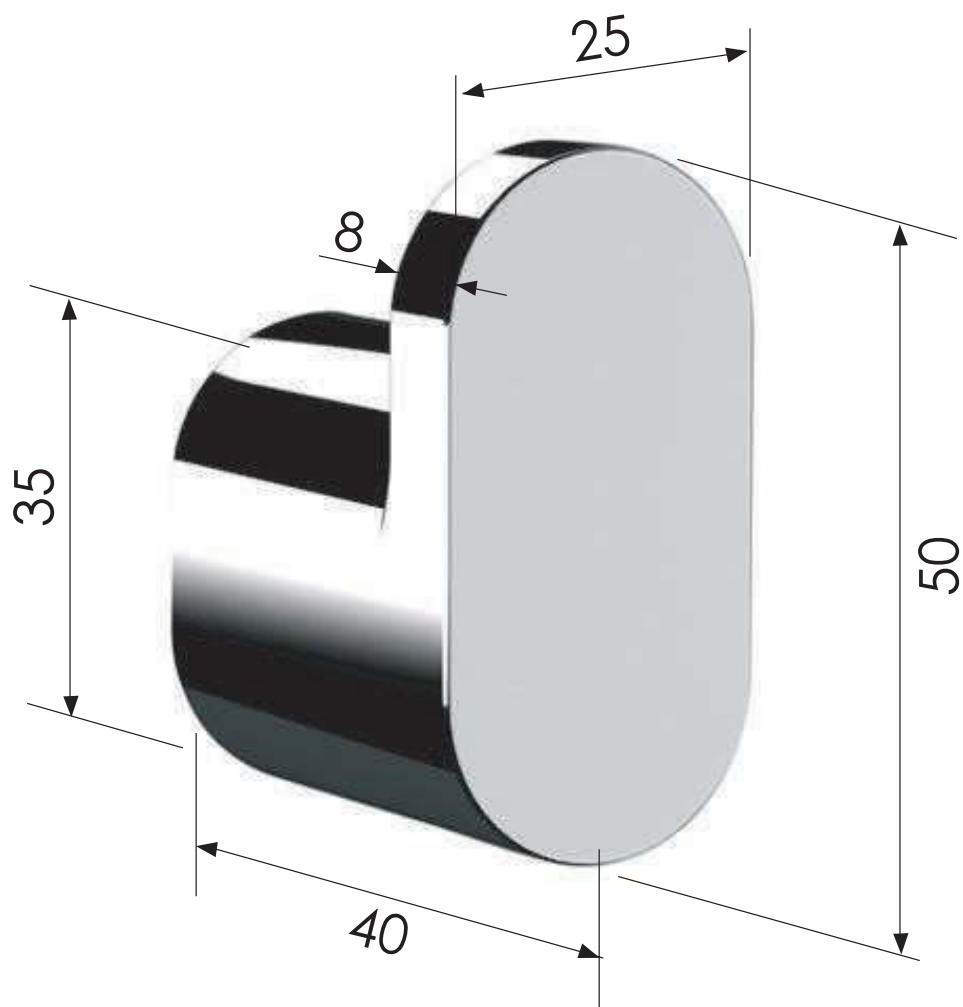

**REMER**  
RUBINETTERIE

SERIE  
SERIES

**LOUNGE**

CODICE  
CODE

**LN50CR**

IMMAGINE - IMAGE

DESCRIZIONE - DESCRIPTION

Appendino in ottone cromato.

Chrome plated brass clothes-hook.

SCHEDA TECNICA - TECHNICAL FEATURES

REMER Rubinetterie S.p.A.

Via Leonardo Da Vinci, 83 - 20062 Cassano d'Adda (MI) - Italy - Tel. +39 0363 364211 - info@remer.eu - www.remer.eu