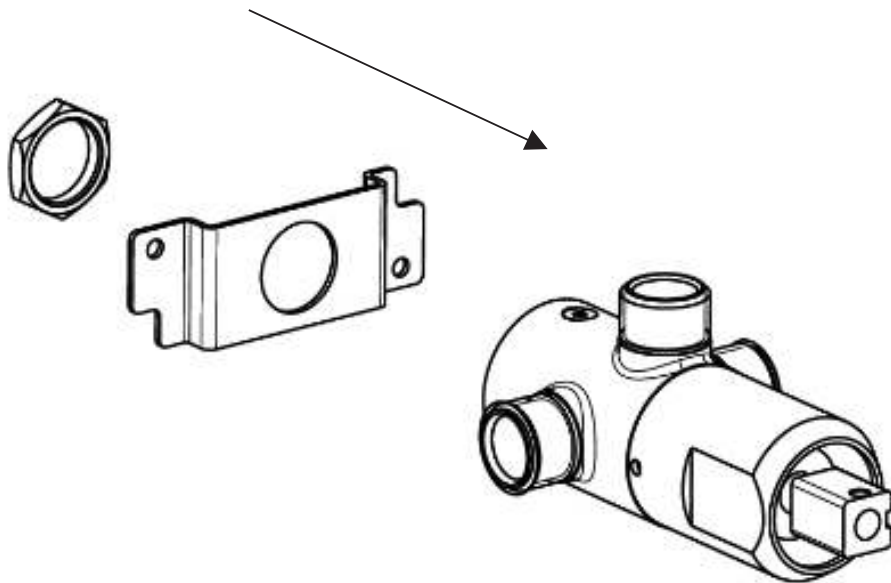

## RUBINETTERIE

**ISTR057 Rev. 2 9-12-2024**  
**MISCELATORE DOCCIA TEMPORIZZATO DA INCASSO.**  
**BUILT-IN TEMPORIZED SHOWER MIXER.**

**REMER Rubinetterie S.p.A.**  
20062 Via Leonardo da Vinci 83 - Cassano d'Adda (MI) Italy  
Tel. +39 0363 364 211 - e-mail: [info@remer.eu](mailto:info@remer.eu)  
[www.remer.eu](http://www.remer.eu)

**REMER**  
RUBINETTERIE

1

2

3

4

5

BIADESIVO  
DOUBLE-SIDED TAPE

6