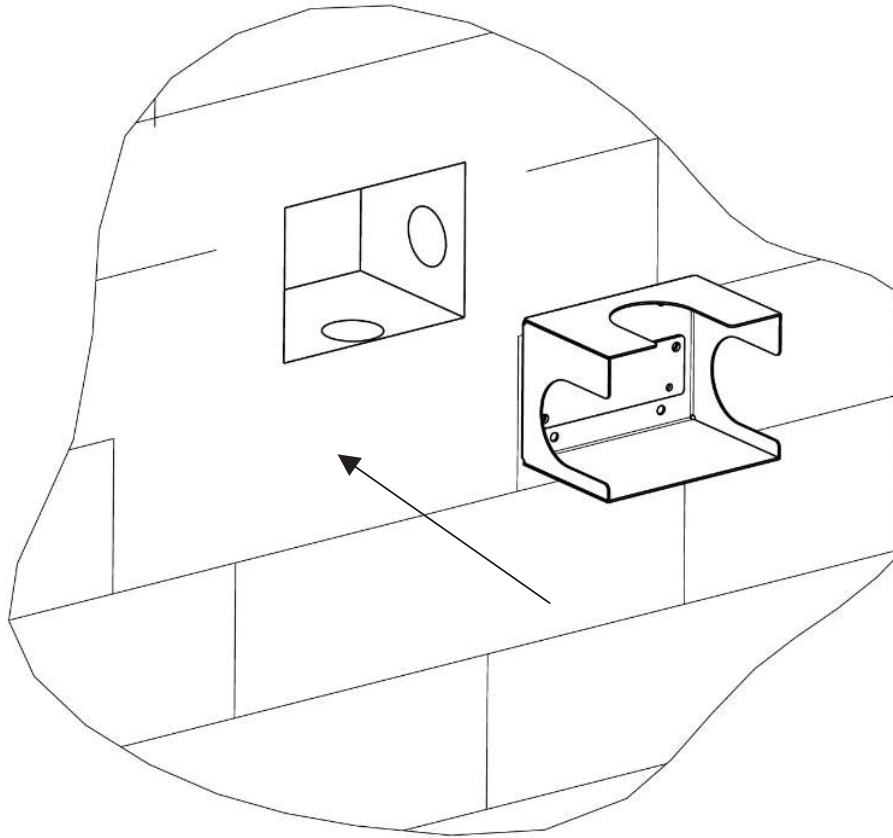

## RUBINETTERIE

**ISTR057 Rev. 2 9-12-2024**  
**MISCELATORE DOCCIA TEMPORIZZATO DA INCASSO.**  
**BUILT-IN TEMPORIZED SHOWER MIXER.**

**REMER Rubinetterie S.p.A.**  
20062 Via Leonardo da Vinci 83 - Cassano d'Adda (MI) Italy  
Tel. +39 0363 364 211 - e-mail: [info@remer.eu](mailto:info@remer.eu)  
[www.remer.eu](http://www.remer.eu)

**REMER**  
RUBINETTERIE

1

2

3

4

5

BIADESIVO  
DOUBLE-SIDED TAPE

6