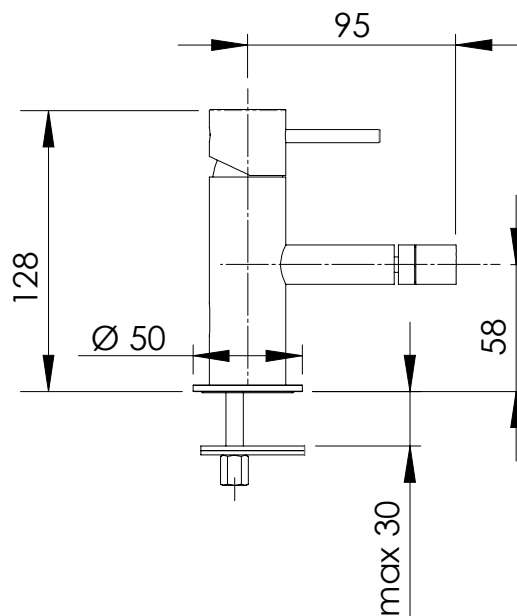

REMER

RUBINETTERIE

SERIE
SERIES

X STYLE

CODICE
CODE

X 21

IMMAGINE - IMAGE

SCHEMA TECNICA - TECHNICAL FEATURES

DESCRIZIONE - DESCRIPTION

Miscelatore monocomando bidet senza scarico.

Single-lever bidet mixer without waste.

CARATTERISTICHE - FEATURES

Disponibile in Finitura
Available in Finishing

Senza Scarico
Without Waste