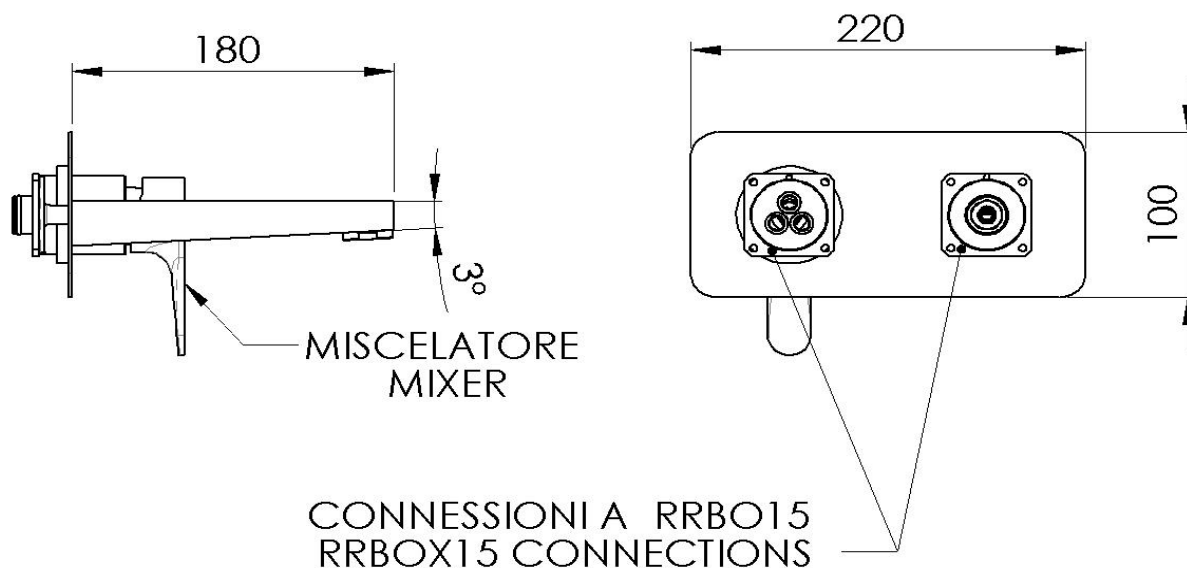

SCHEDA TECNICA - TECHNICAL FEATURES

CARATTERISTICHE - FEATURES

Disponibile in Finitura
Available in Finishing

FINITURE - FINISHING

NO
Nero Opaco
Matt Black

BO
Bianco Opaco
Matt White

NP
Nichel Spazzolato
Brushed Nickel

CR
Cromo
Chrome

COMPONENTI - COMPONENTS

REMER Rubinetterie S.p.A.

Via Leonardo Da Vinci, 83 - 20062 Cassano d'Adda (MI) - Italy - Tel. +39 0363 364211 - info@remer.eu - www.remer.eu