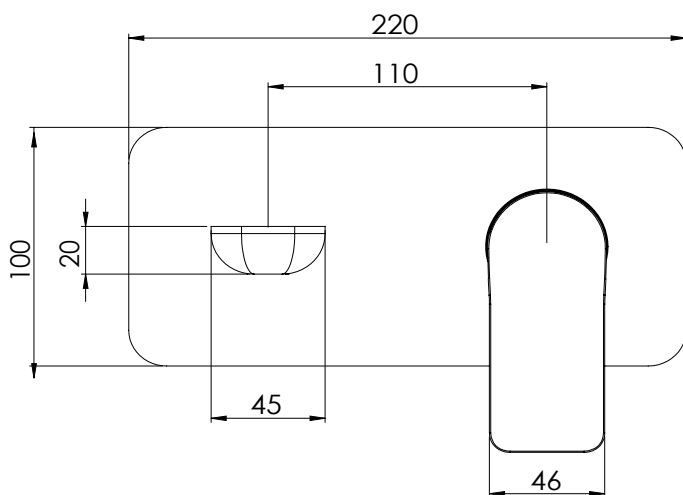

SCHEDA TECNICA - TECHNICAL FEATURES