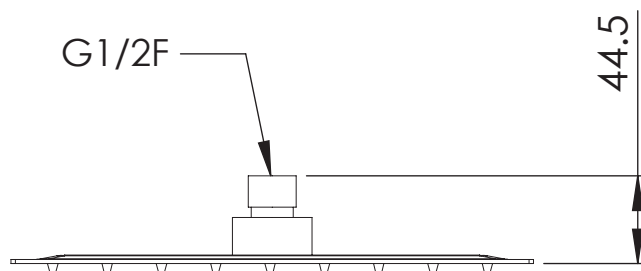

REMER

RUBINETTERIE

SERIE
SERIES

SOFFIONI SHOWER HEADS 357UFS30X

CODICE
CODE

IMMAGINE - IMAGE

DESCRIZIONE - DESCRIPTION

Soffione doccia ultra piatto in acciaio INOX lucidato a specchio, 30 x 30 cm.

Ultra slim stainless steel mirror polished shower head, 30 x 30 cm.

SCHEDA TECNICA - TECHNICAL FEATURES

PORTATA LIMITATA - FLOW RATE 15 l/min – 3 bar

CARATTERISTICHE - FEATURES

Acciaio INOX
Stainless Steel