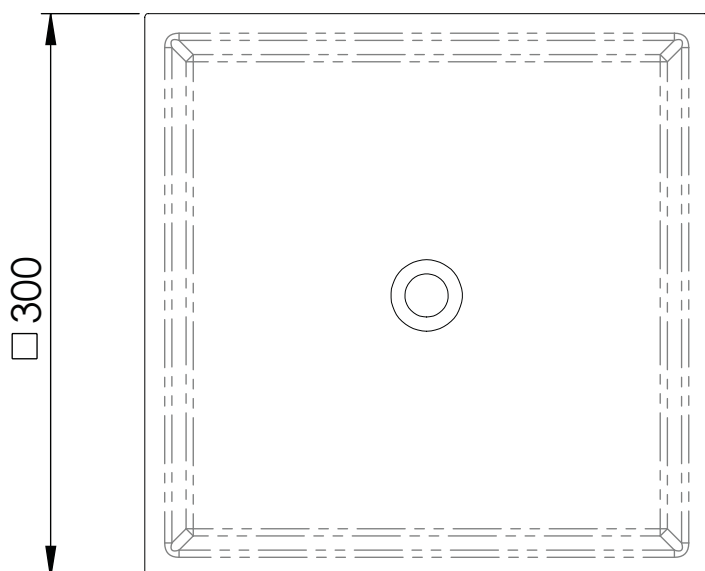

REMER

RUBINETTERIE

SERIE
SERIES

SOFFIONI SHOWER HEADS 357UFS30X

CODICE
CODE

IMMAGINE - IMAGE

DESCRIZIONE - DESCRIPTION

Soffione doccia ultra piatto in acciaio INOX lucidato a specchio, 30 x 30 cm.

Ultra slim stainless steel mirror polished shower head, 30 x 30 cm.

SCHEDA TECNICA - TECHNICAL FEATURES

PORTATA LIMITATA - FLOW RATE 15 l/min – 3 bar

CARATTERISTICHE - FEATURES

Acciaio INOX
Stainless Steel