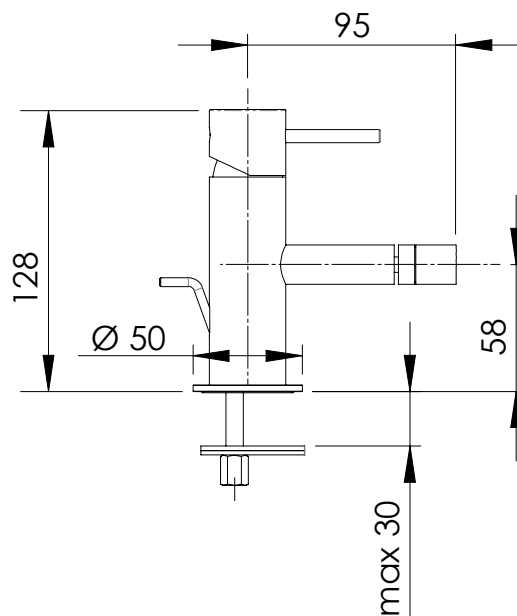

REMER

RUBINETTERIE

SERIE
SERIES

X STYLE

CODICE
CODE

X 20

IMMAGINE - IMAGE

SCHEDA TECNICA - TECHNICAL FEATURES

DESCRIZIONE - DESCRIPTION

Miscelatore monocomando bidet con scarico.

Single-lever bidet mixer with pop-up waste.

CARATTERISTICHE - FEATURES

Disponibile in Finitura
Available in Finishing

Con scarico
With pop-up waste