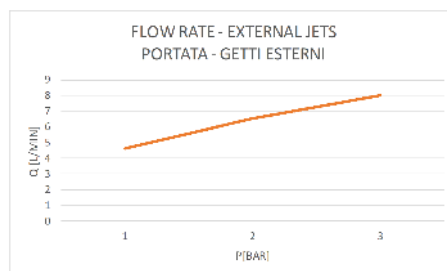

SCHEDA TECNICA - TECHNICAL FEATURES

CARATTERISTICHE - FEATURES

Con Getti Anticalcare
With Antilimestone Jets

Getto Aerato Intenso
Intense Aerated Jet

Getto Esterno
External Jet

Getto spray ampia copertura e getto
intenso esterno a risparmio idrico
Wide coverage spray jet and intense
water saving external jet

FINITURE - FINISHING

NO
Nero Opaco
Matt Black

REMER Rubinetterie S.p.A.

Via Leonardo Da Vinci, 83 - 20062 Cassano d'Adda (MI) - Italy - Tel. +39 0363 364211 - info@remer.eu - www.remer.eu