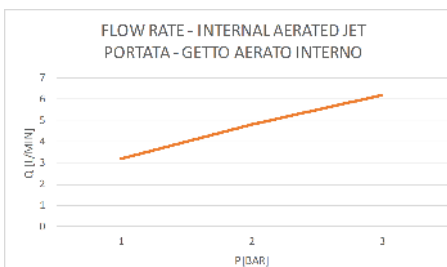

REMER

RUBINETTERIE

SERIE
SERIES

CODICE
CODE

DOCLETTE HANDSHOWERS 318MPNO

IMMAGINE - IMAGE

DESCRIZIONE - DESCRIPTION

Doccetta cromata a 3 funzioni pulsante per il cambio dei getti, con getti in silicone, anticalcare. Nero opaco.

C.p. handshower 3 functions with button to change the jets, antilimestone with silicon jets. Matt Black.

SCHEDA TECNICA - TECHNICAL FEATURES

CARATTERISTICHE - FEATURES

Con Getti Anticalcare
With Antilimestone Jets