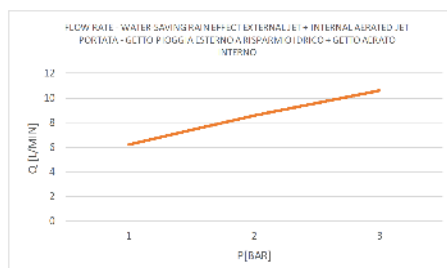

SCHEDA TECNICA - TECHNICAL FEATURES

CARATTERISTICHE - FEATURES

Con Getti Anticalcare
With Antilimestone Jets

Getto Aerato Intenso
Intense Aerated Jet

Getto Esterno
External Jet

Getto spray ampia copertura e getto
intenso esterno a risparmio idrico
Wide coverage spray jet and intense
water saving external jet

FINITURE - FINISHING

NO
Nero Opaco
Matt Black

REMER Rubinetterie S.p.A.

Via Leonardo Da Vinci, 83 - 20062 Cassano d'Adda (MI) - Italy - Tel. +39 0363 364211 - info@remer.eu - www.remer.eu