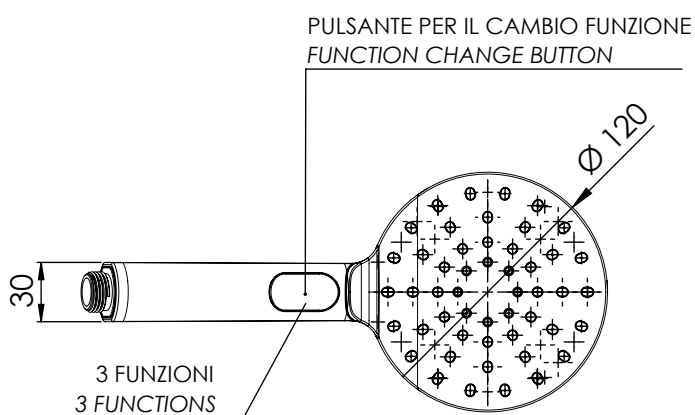

REMER

RUBINETTERIE

SERIE
SERIES

CODICE
CODE

DOCLETTE HANDSHOWERS 318MPNO

IMMAGINE - IMAGE

DESCRIZIONE - DESCRIPTION

Doccetta cromata a 3 funzioni pulsante per il cambio dei getti, con getti in silicone, anticalcare. Nero opaco.

C.p. handshower 3 functions with button to change the jets, antilimestone with silicon jets. Matt Black.

SCHEDA TECNICA - TECHNICAL FEATURES

CARATTERISTICHE - FEATURES

Con Getti Anticalcare
With Antilimestone Jets