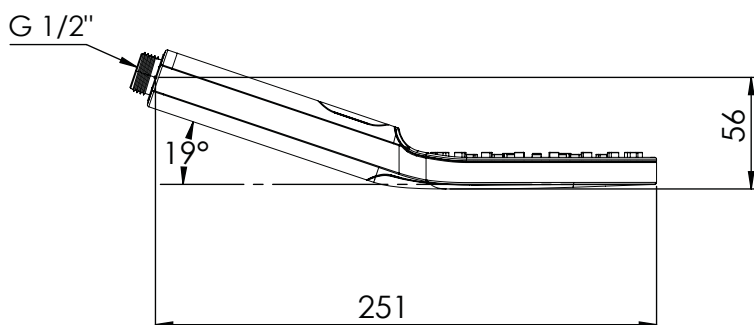

SCHEDA TECNICA - TECHNICAL FEATURES

CARATTERISTICHE - FEATURES

Con Getti Anticalcare
With Antilimestone Jets

Getto Aerato Intenso
Intense Aerated Jet

Getto Esterno
External Jet

Getto spray ampia copertura e getto
intenso esterno a risparmio idrico
Wide coverage spray jet and intense
water saving external jet

FINITURE - FINISHING

NO
Nero Opaco
Matt Black

REMER Rubinetterie S.p.A.

Via Leonardo Da Vinci, 83 - 20062 Cassano d'Adda (MI) - Italy - Tel. +39 0363 364211 - info@remer.eu - www.remer.eu