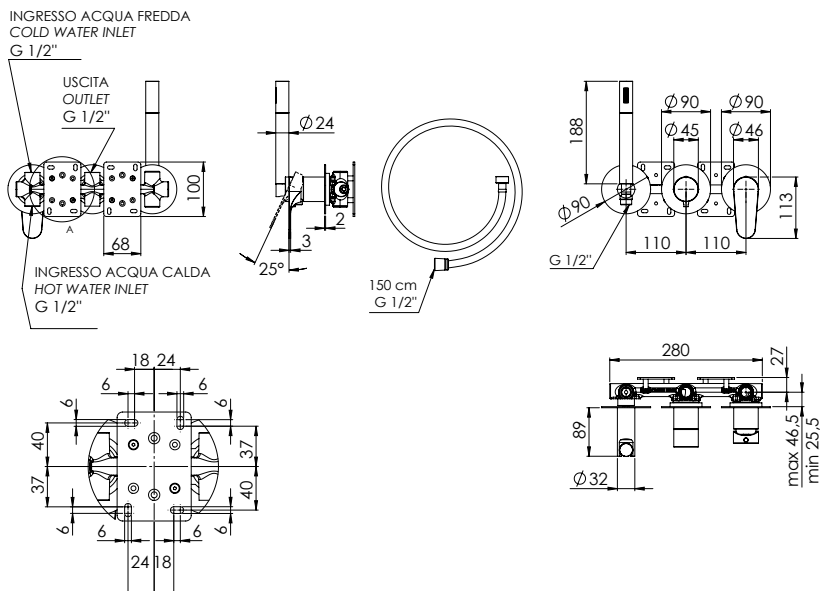

SCHEDA TECNICA - TECHNICAL FEATURES

CARATTERISTICHE - FEATURES

Disponibile in Finitura
Available in Finishing

Autopulente
Self-Cleaning

2 Vie
2 Ways

Getto vigoroso effetto pioggia
Vigorous rain effect jet

FINITURE - FINISHING

NO
Nero Opaco
Matt Black

BO
Bianco Opaco
Matt White

NP
Nichel Spazzolato
Brushed Nickel

CR
Cromo
Chrome

COMPONENTI - COMPONENTS

REMER Rubinetterie S.p.A.

Via Leonardo Da Vinci, 83 - 20062 Cassano d'Adda (MI) - Italy - Tel. +39 0363 364211 - info@remer.eu - www.remer.eu