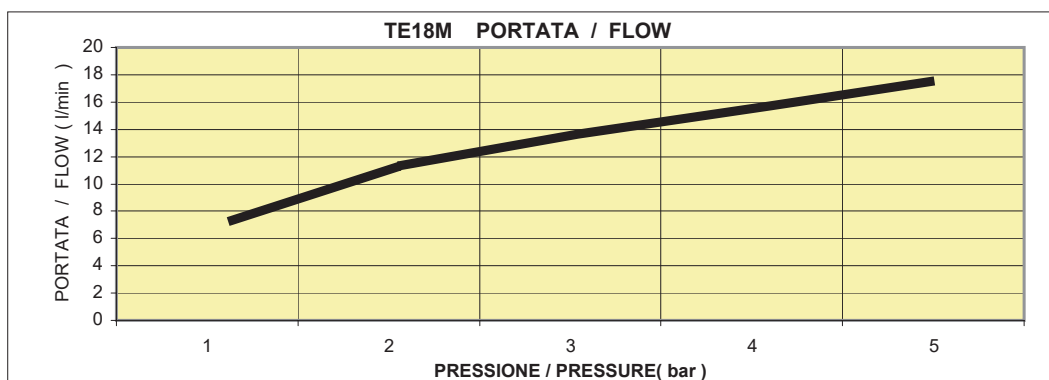

REMER

RUBINETTERIE

SCHEDA TECNICA

TECHNICAL FEATURES

ART. COD.

TE18M

APERTURA / OPENING 6/8 s

UTILIZZARE SOLO CON SCALDABAGNI TRADIZIONALI
USE ONLY WITH TRADITIONAL WATER HEATERS