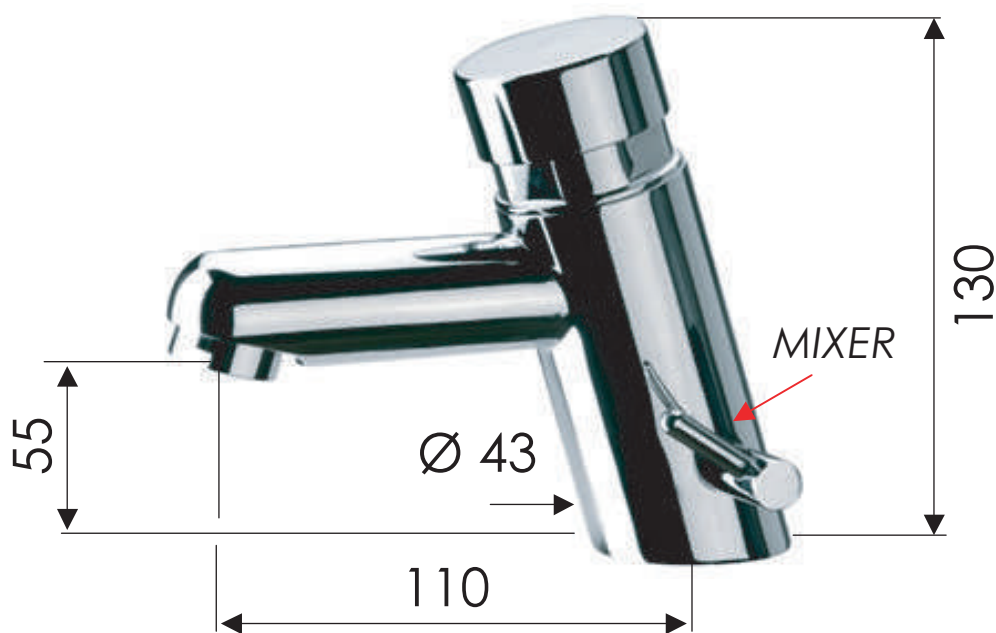

REMER

RUBINETTERIE

SCHEDA TECNICA

TECHNICAL FEATURES

ART. COD.

TE18M

APERTURA / OPENING 6/8 s

UTILIZZARE SOLO CON SCALDABAGNI TRADIZIONALI
USE ONLY WITH TRADITIONAL WATER HEATERS

MATERIALI / MATERIALS

OTTONE CROMATO / CHROME PLATED BRASS

CROMATURA / CHROME PLATING

UNI EN 248

Via Leonardo da Vinci 83 - 20062 Cassano d'Adda (MI) Italy - Tel. +39-0363 364211

info@remer.eu www.remer.eu