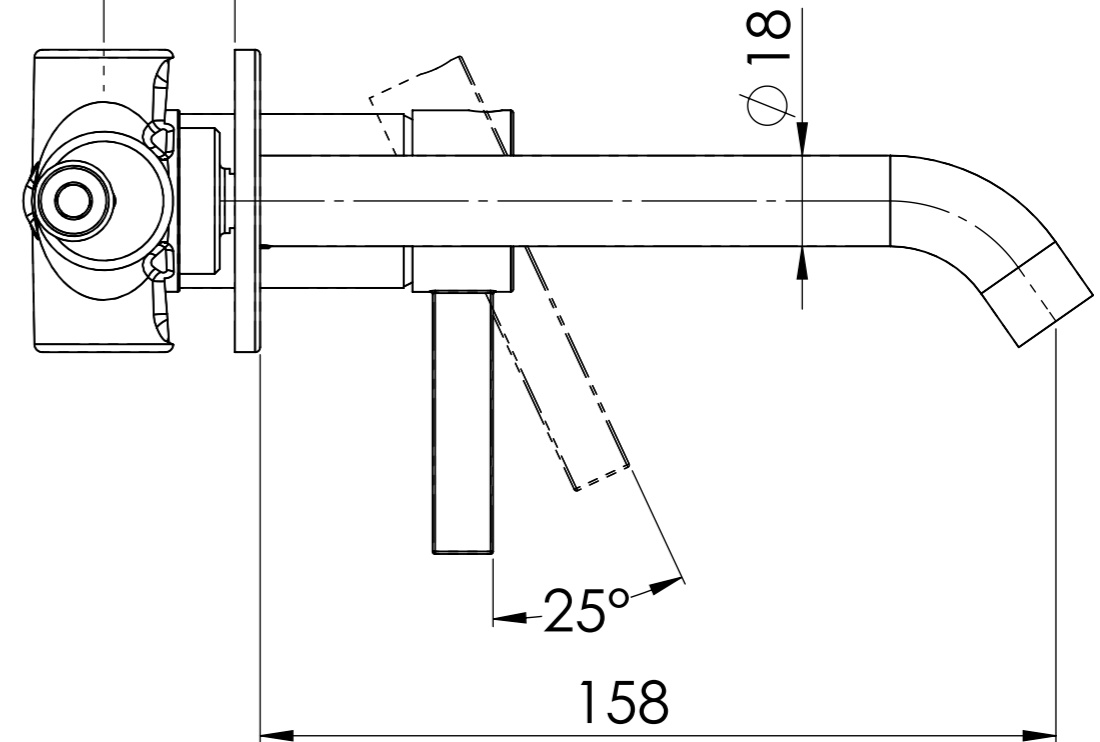

**Descrizione:** Miscelatore monocomando da incasso

**Description:** Single lever built-in mixer

Min 26mm  
Max 50mm

ENTRATA ACQUA FREDDA G1/2"  
COLD WATER INLET G1/2"

ENTRATA ACQUA CALDA G1/2"  
HOT WATER INLET G1/2"

Ricambi/ Spare parts

Cartuccia/ Cartridge:	X52125
Aeratore/ Aerator:	83F165SGPM12