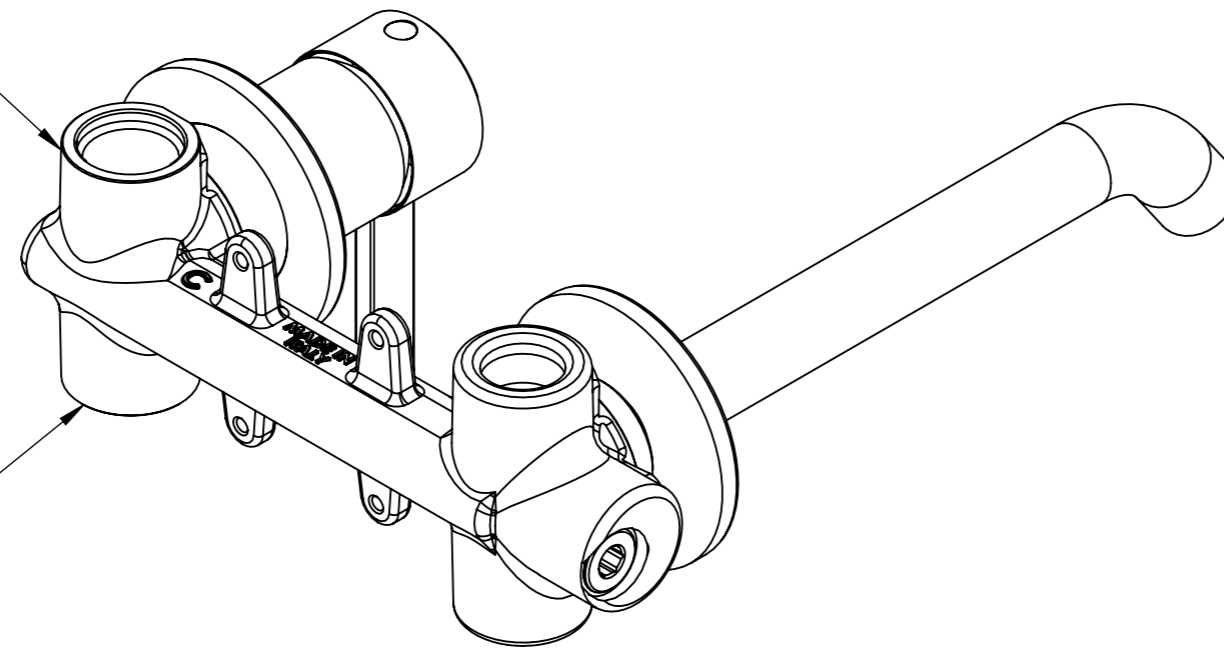

**Descrizione:** Miscelatore monocomando da incasso

**Description:** Single lever built-in mixer

Min 26mm  
Max 50mm

ENTRATA ACQUA FREDDA G1/2"  
COLD WATER INLET G1/2"

ENTRATA ACQUA CALDA G1/2"  
HOT WATER INLET G1/2"

Ricambi/ Spare parts

Cartuccia/ Cartridge:	X52125
Aeratore/ Aerator:	83F165SGPM12