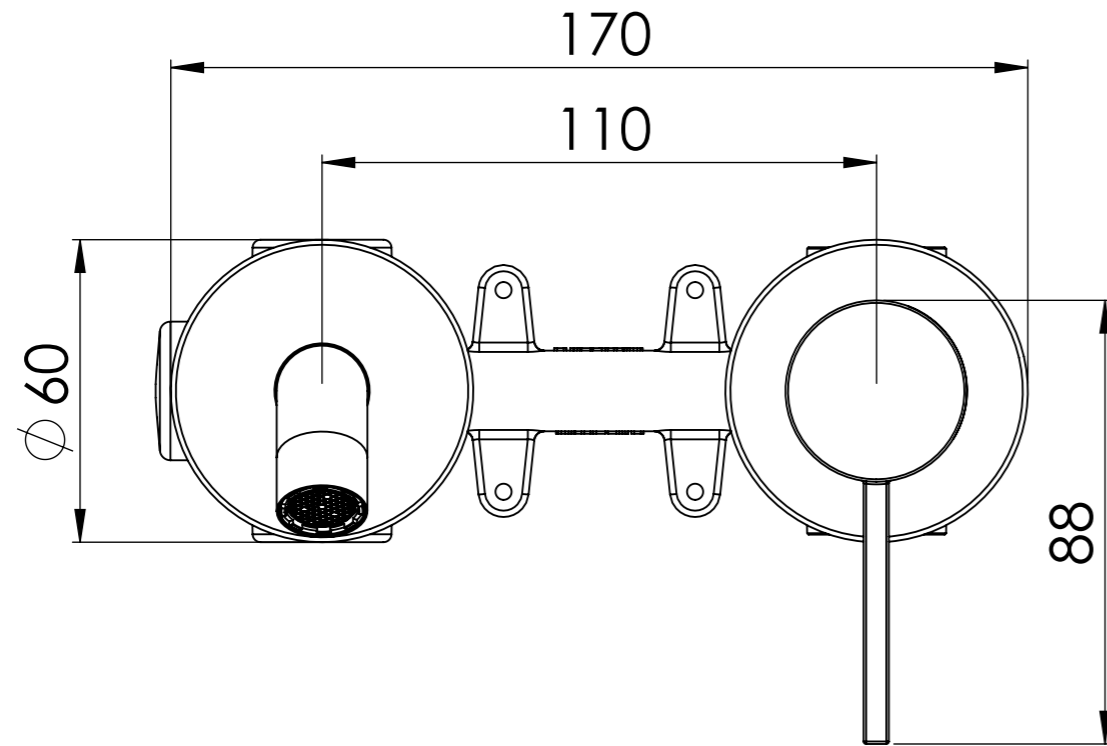

**Descrizione:** Miscelatore monocomando da incasso

**Description:** Single lever built-in mixer

Min 26mm  
Max 50mm

ENTRATA ACQUA FREDDA G1/2"  
COLD WATER INLET G1/2"

ENTRATA ACQUA CALDA G1/2"  
HOT WATER INLET G1/2"

Ricambi/ Spare parts

Cartuccia/ Cartridge:	X52125
Aeratore/ Aerator:	83F165SGPM12