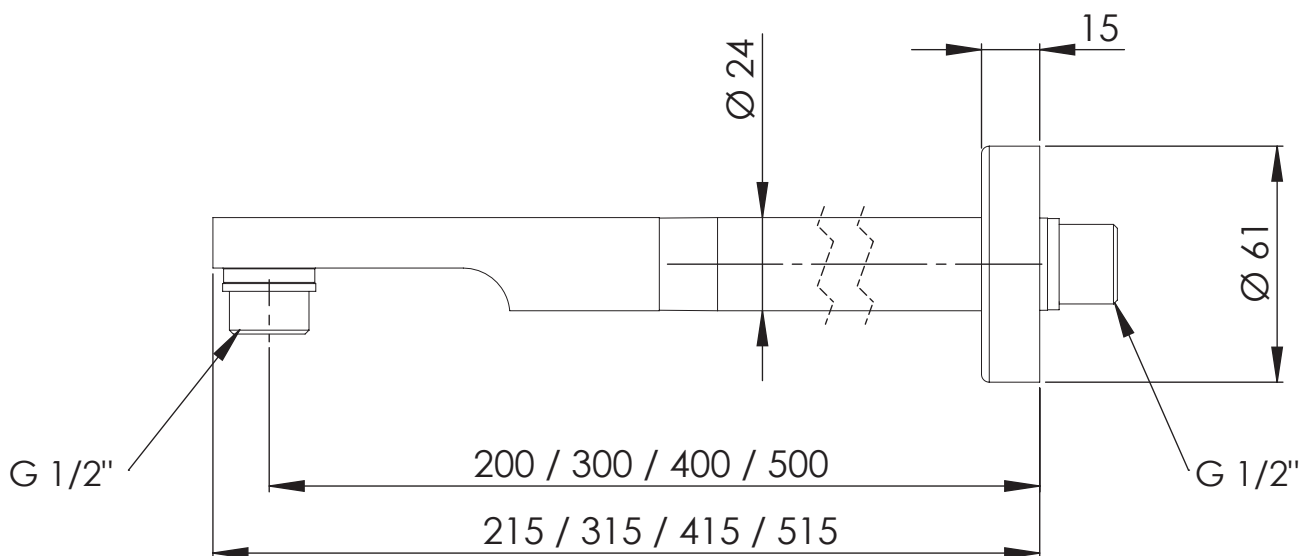

REMER

RUBINETTERIE

SERIE
SERIES

BRACCI DOCCIA SHOWER ARMS

CODICE
CODE

348N (20/30/40/50)

IMMAGINE - IMAGE

DESCRIZIONE - DESCRIPTION

Braccio doccia "minimal" in ottone cromato con rosetta.
Lunghezza 10 - 20 - 30 - 40 - 50 cm

C.p. brass shower arm "minimal" with wall flange.
Length 10 - 20 - 30 - 40 - 50 cm

SCHEDA TECNICA - TECHNICAL FEATURES