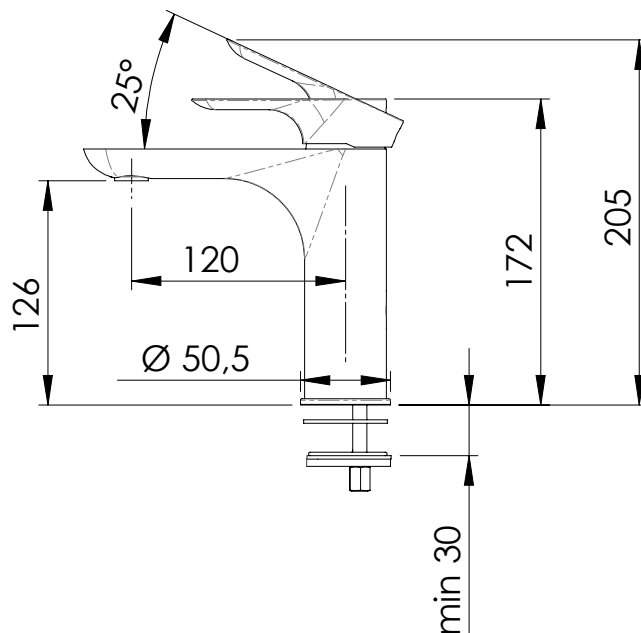

REMER

RUBINETTERIE

SERIE
SERIES

INFINITY

CODICE
CODE

I 11

IMMAGINE - IMAGE

SCHEMA TECNICA - TECHNICAL FEATURES

DESCRIZIONE - DESCRIPTION

Miscelatore monocomando lavabo senza scarico.

Single-lever basin mixer without waste.

CARATTERISTICHE - FEATURES

Disponibile in Finitura
Available in Finishing

Perfect Tune
Perfect Tune