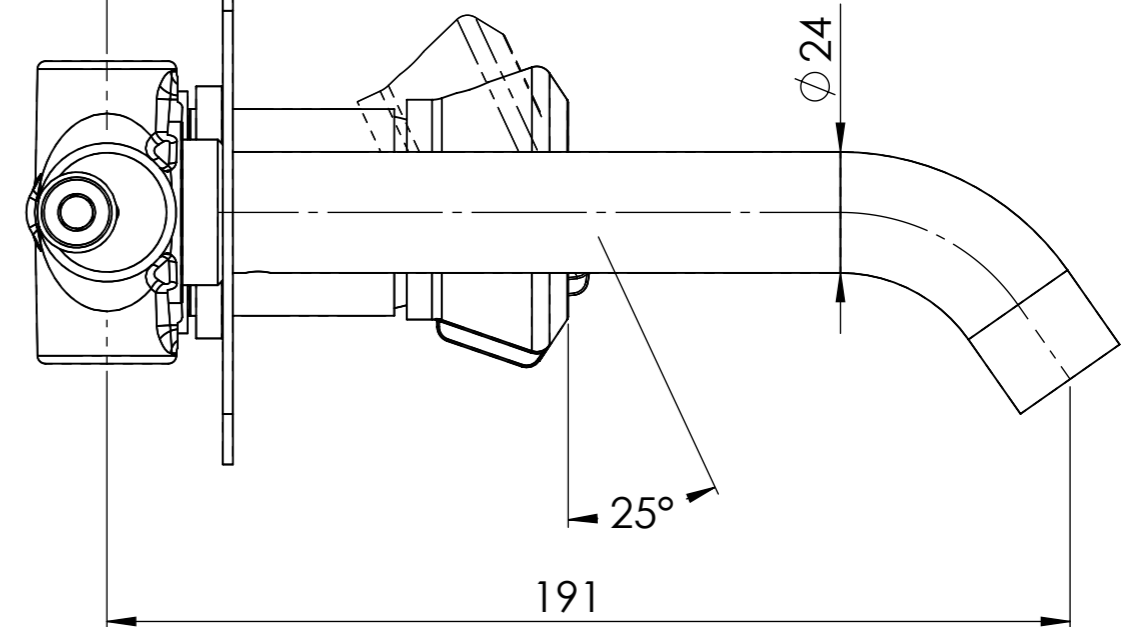

Descrizione: Miscelatore monocomando da incasso

Description: Single lever Built-in mixer

Min 23mm  
Max 43mm

ACQUA FREDDA G1/2"  
COLD WATER G1/2"

ACQUA CALDA G1/2"  
HOT WATER G1/2"

Ricambi/Spare parts	
Cartuccia/Cartridge:	R52
Aeratore/Aerator:	83QK72