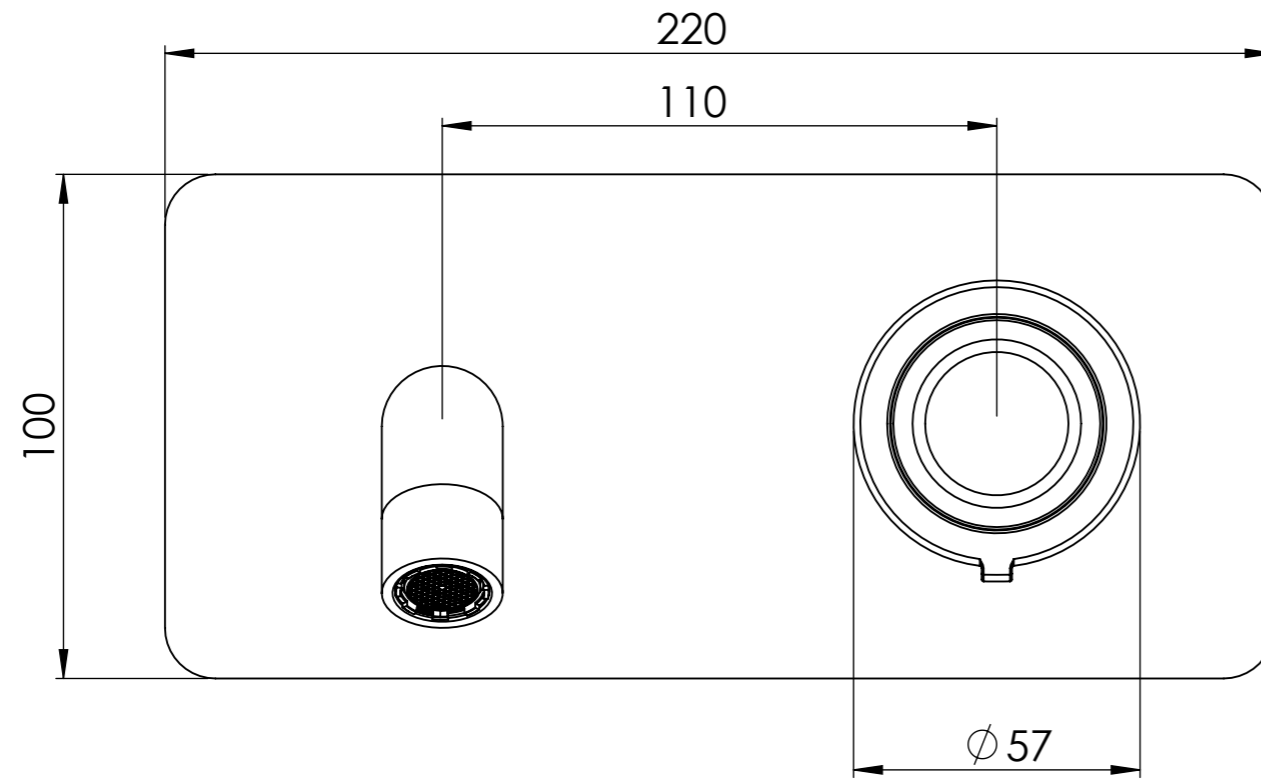

Descrizione: Miscelatore monocomando da incasso

Description: Single lever Built-in mixer

Min 23mm  
Max 43mm

ACQUA FREDDA G1/2"  
COLD WATER G1/2"

ACQUA CALDA G1/2"  
HOT WATER G1/2"

Ricambi/Spare parts	
Cartuccia/Cartridge:	R52
Aeratore/Aerator:	83QK72