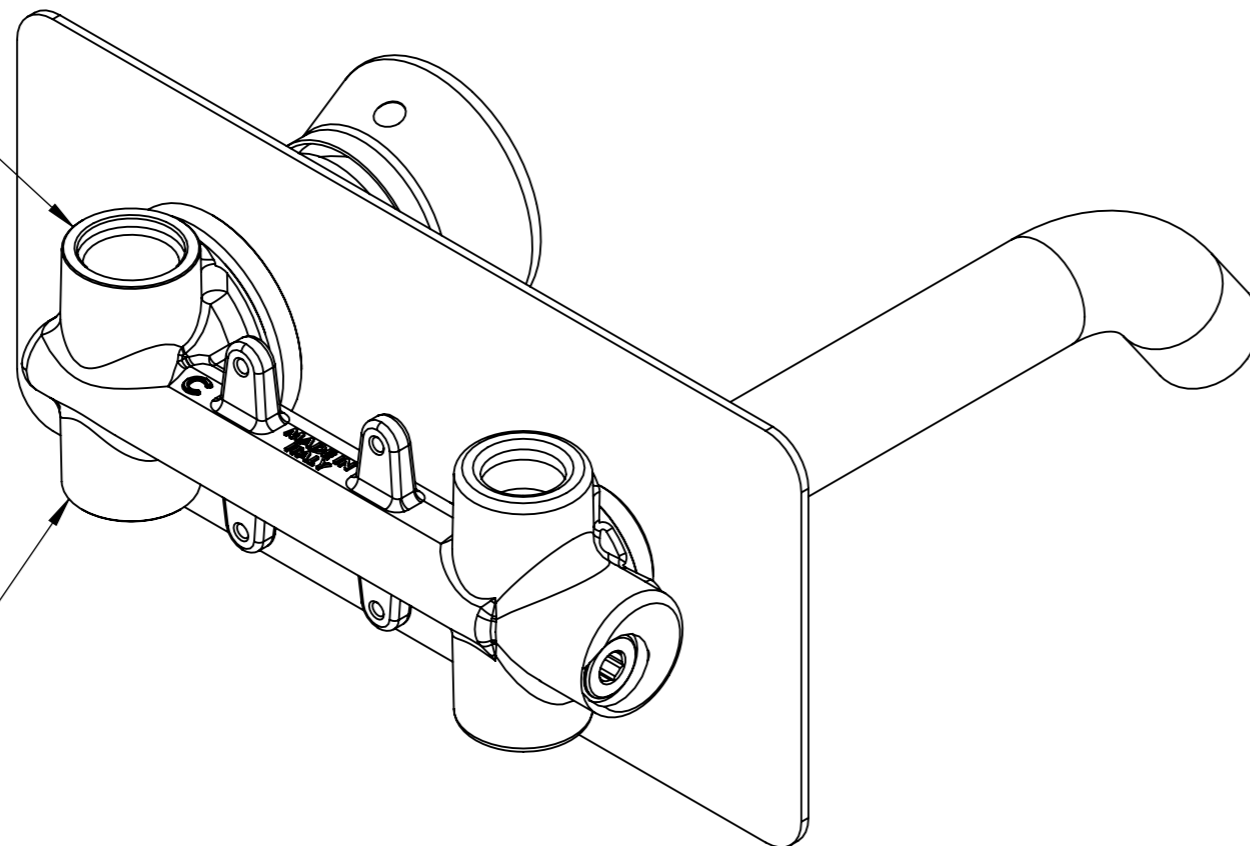

Descrizione: Miscelatore monocomando da incasso

Description: Single lever Built-in mixer

Min 23mm  
Max 43mm

ACQUA FREDDA G1/2"  
COLD WATER G1/2"

ACQUA CALDA G1/2"  
HOT WATER G1/2"

Ricambi/Spare parts	
Cartuccia/Cartridge:	R52
Aeratore/Aerator:	83QK72