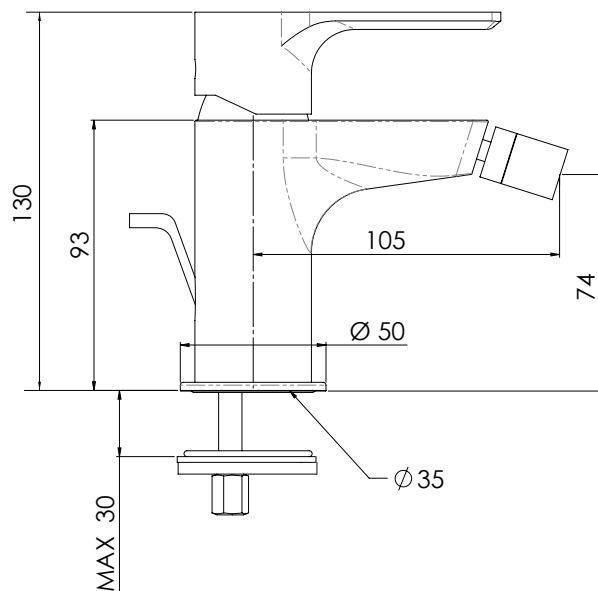

REMER

RUBINETTERIE

SERIE
SERIES

ENERGY

CODICE
CODE

EY20

IMMAGINE - IMAGE

SCHEMA TECNICA - TECHNICAL FEATURES

DESCRIZIONE - DESCRIPTION

Miscelatore monocomando bidet, con scarico.

Single-lever bidet mixer, with pop-up waste.

CARATTERISTICHE - FEATURES

Disponibile in Finitura
Available in Finishing

Con scarico
With pop-up waste