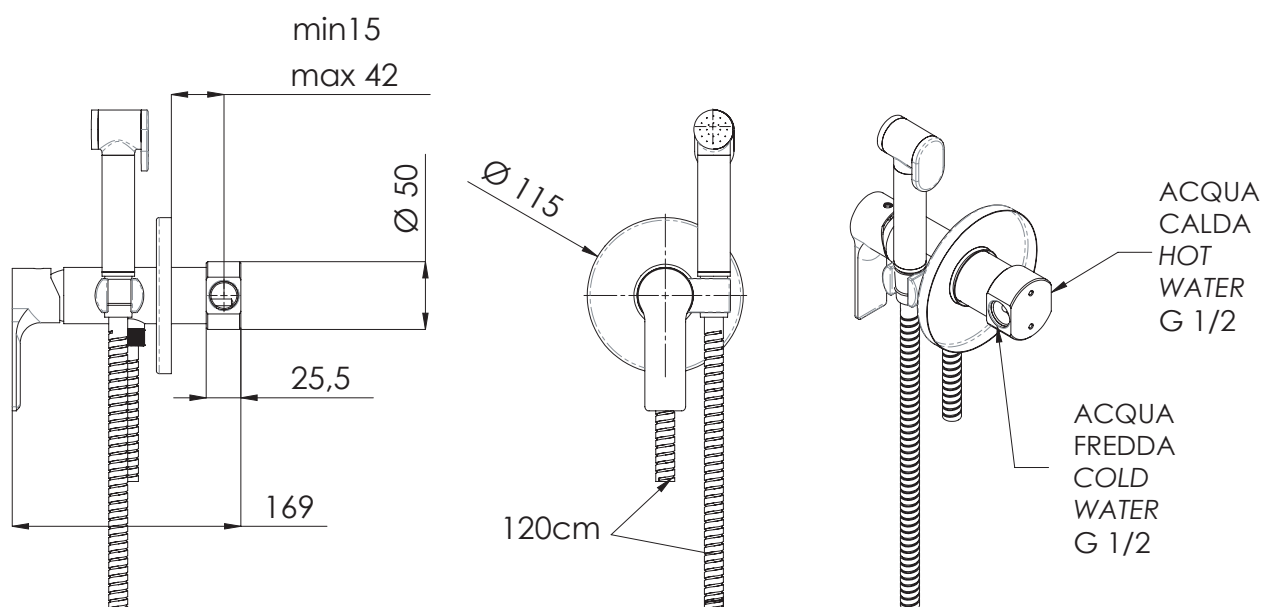

REMER

RUBINETTERIE

SERIE
SERIES

ENERGY

CODICE
CODE

EY65W

IMMAGINE - IMAGE

DESCRIZIONE - DESCRIPTION

Miscelatore incasso per shut-off comprensivo di doccetta shut-off art. 332OW, supporto doccia-presa acqua, tutto in ottone cromato e flessibile doccia cm 120.

Built-in shower mixer set including :shut-off art. 332OW, shower holder-water punch on flange, all in c.p. brass and shower flexible cm 120.

SCHEDA TECNICA - TECHNICAL FEATURES

CARATTERISTICHE - FEATURES

Disponibile in Finitura
Available in Finishing

Posizione
d'interruzione getto
Stop flow position

Flessibile Lungo 120 cm
Flexible Length 120 cm

Cartuccia R52
Cartridge R52

Doccetta shut-off 332OW
Shut-off handshower 332OW

REMER Rubinetterie S.p.A.

Via Leonardo Da Vinci, 83 - 20062 Cassano d'Adda (MI) - Italy - Tel. +39 0363 364211 - info@remer.eu - www.remer.eu