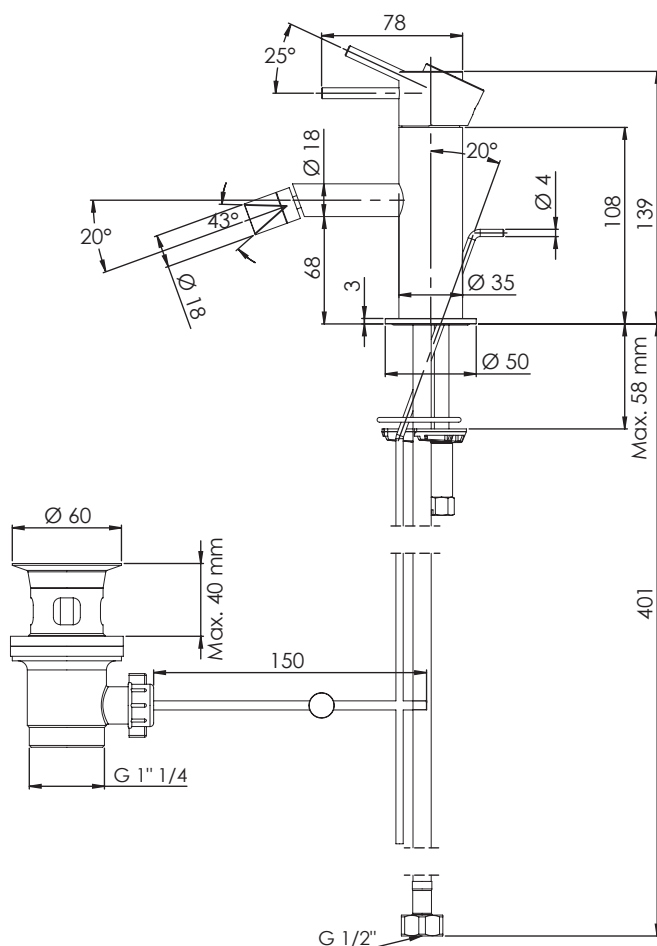

REMER

RUBINETTERIE

SERIE
SERIES

X STYLE

CODICE
CODE

X20L

IMMAGINE - IMAGE

DESCRIZIONE - DESCRIPTION

Miscelatore monocomando per bidet, con scarico, modello L.

Single-lever bidet mixer, L model, with pop-up waste.

SCHEMA TECNICA - TECHNICAL FEATURES

COMPONENTI - COMPONENTS

Cartuccia Z52C
Cartridge Z52C

Aeratore 83F16
Aerator 83F16