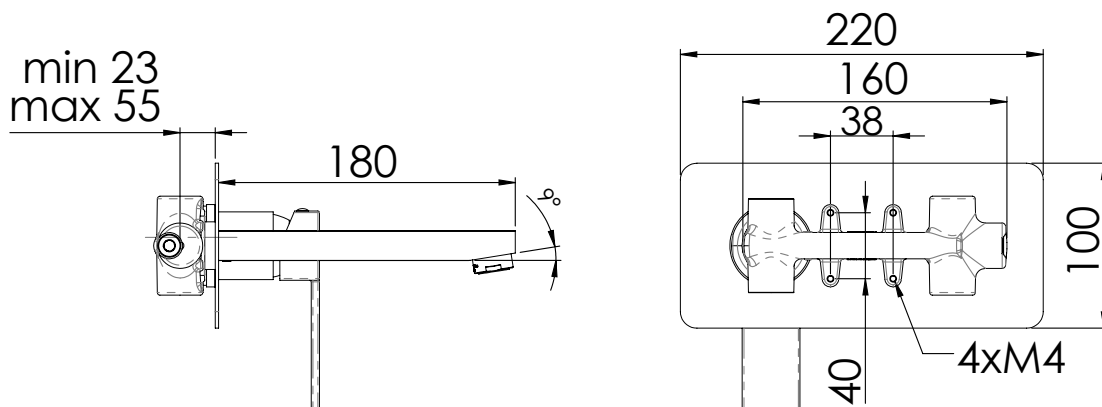

REMER

RUBINETTERIE

SERIE
SERIES

QUBIKA

CODICE
CODE

Q15

IMMAGINE - IMAGE

DESCRIZIONE - DESCRIPTION

Miscelatore monocomando lavabo da incasso con piastra orizzontale in ottone cromato.

Built-in basin single-lever mixer with horizontal wall flange in chrome plated brass.

SCHEDA TECNICA - TECHNICAL FEATURES