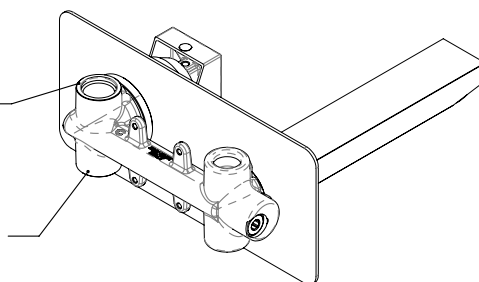

Miscelatore monocomando lavabo da incasso con piastra orizzontale in ottone cromato.

Built-in basin single-lever mixer with horizontal wall flange in chrome plated brass.

SCHEDA TECNICA - TECHNICAL FEATURES

ACQUA FREDDA
COLD WATER
G1/2

ACQUA CALDA
HOT WATER
G1/2

CARATTERISTICHE - FEATURES

Perfect Tune
Perfect Tune

COMPONENTI - COMPONENTS

Cartuccia R52
Cartridge R52

Aeratore 83A
Aerator 83A

FINITURE - FINISHING