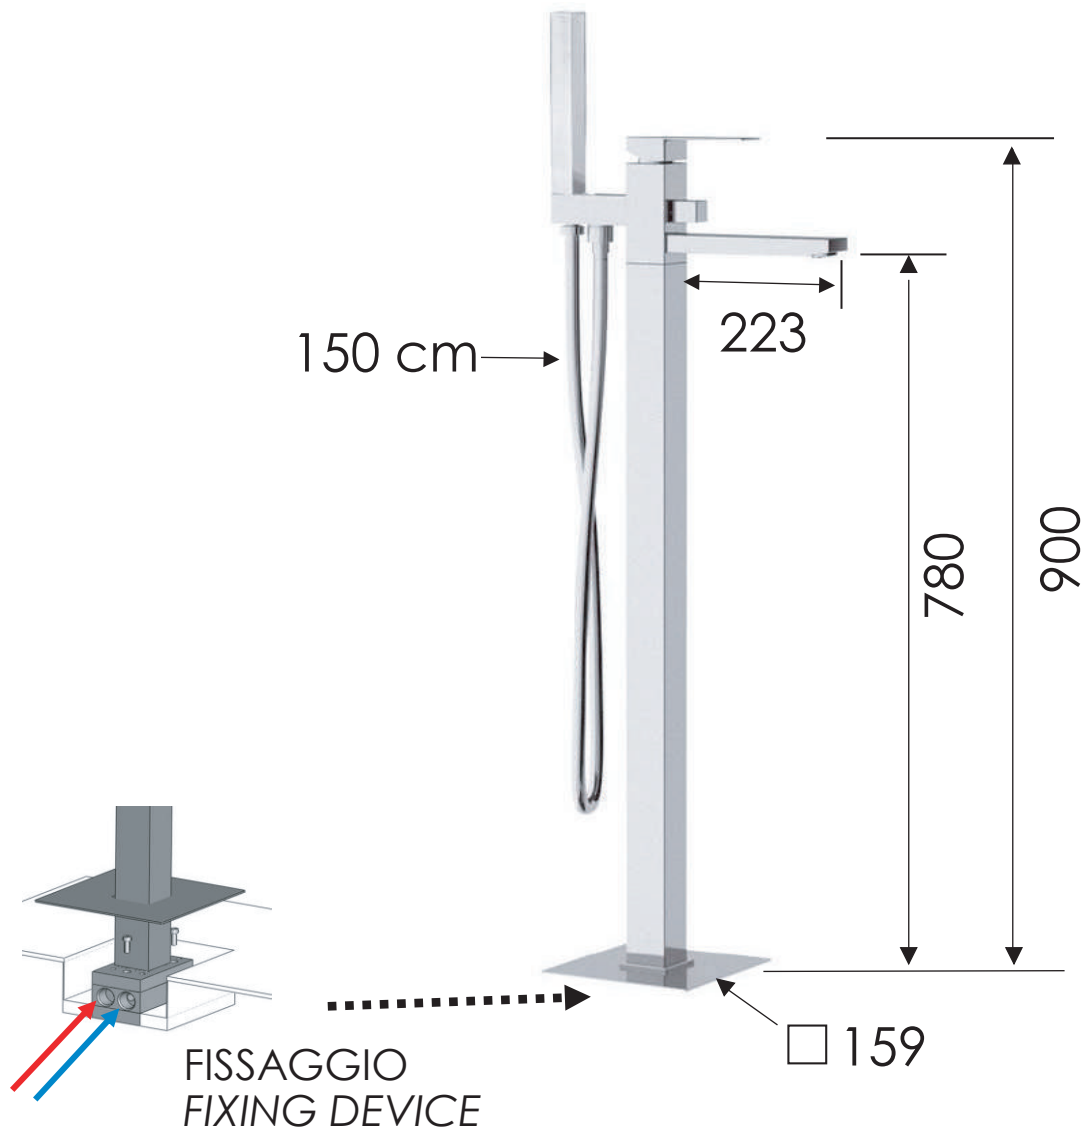

REMER

RUBINETTERIE

SCHEDA TECNICA

TECHNICAL FEATURES

ART. COD.

Q08

MATERIALI / MATERIALS

OTTONE CROMATO / CHROME PLATED BRASS

CROMATURA / CHROME PLATING

UNI EN 248

Via Leonardo da Vinci 83 - 20062 Cassano d'Adda (MI) Italy - Tel. +39-0363 364211

info@remer.eu www.remer.eu