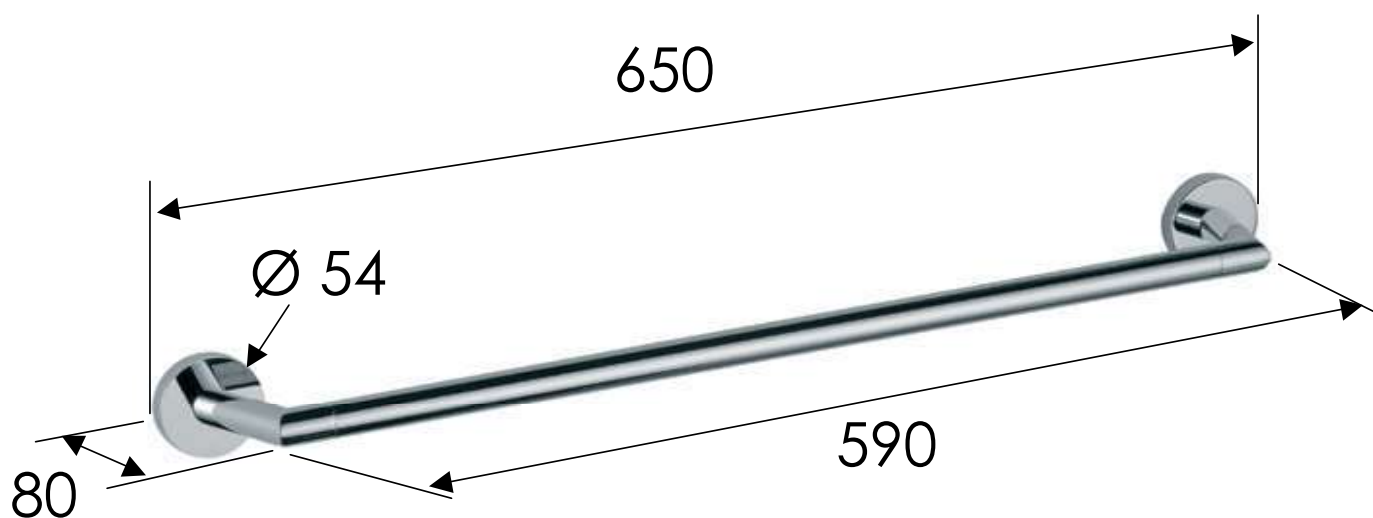

REMER

RUBINETTERIE

SERIE
SERIES

GUEST

CODICE
CODE

GS30CR

IMMAGINE - IMAGE

DESCRIZIONE - DESCRIPTION

Portasalviette in ottone, lunghezza cm 60.

Brass towel holder, length cm 60.

SCHEDA TECNICA - TECHNICAL FEATURES

FINITURE - FINISHING

NO
Nero Opaco
Matt Black

NP
Nichel Spazzolato
Brushed Nickel

DO
Oro Lucido
Shiny Gold

CFP
Cromo Nero Spazzolato
Brushed Black Chrome

BO
Bianco Opaco
Matt White

NPO
Nichel Spazzolato Opaco
Matt Brushed Nickel

BG
Oro Spazzolato
Brushed Gold

CR
Cromo
Chrome

REMER Rubinetterie S.p.A.

Via Leonardo Da Vinci, 83 - 20062 Cassano d'Adda (MI) - Italy - Tel. +39 0363 364211 - info@remer.eu - www.remer.eu