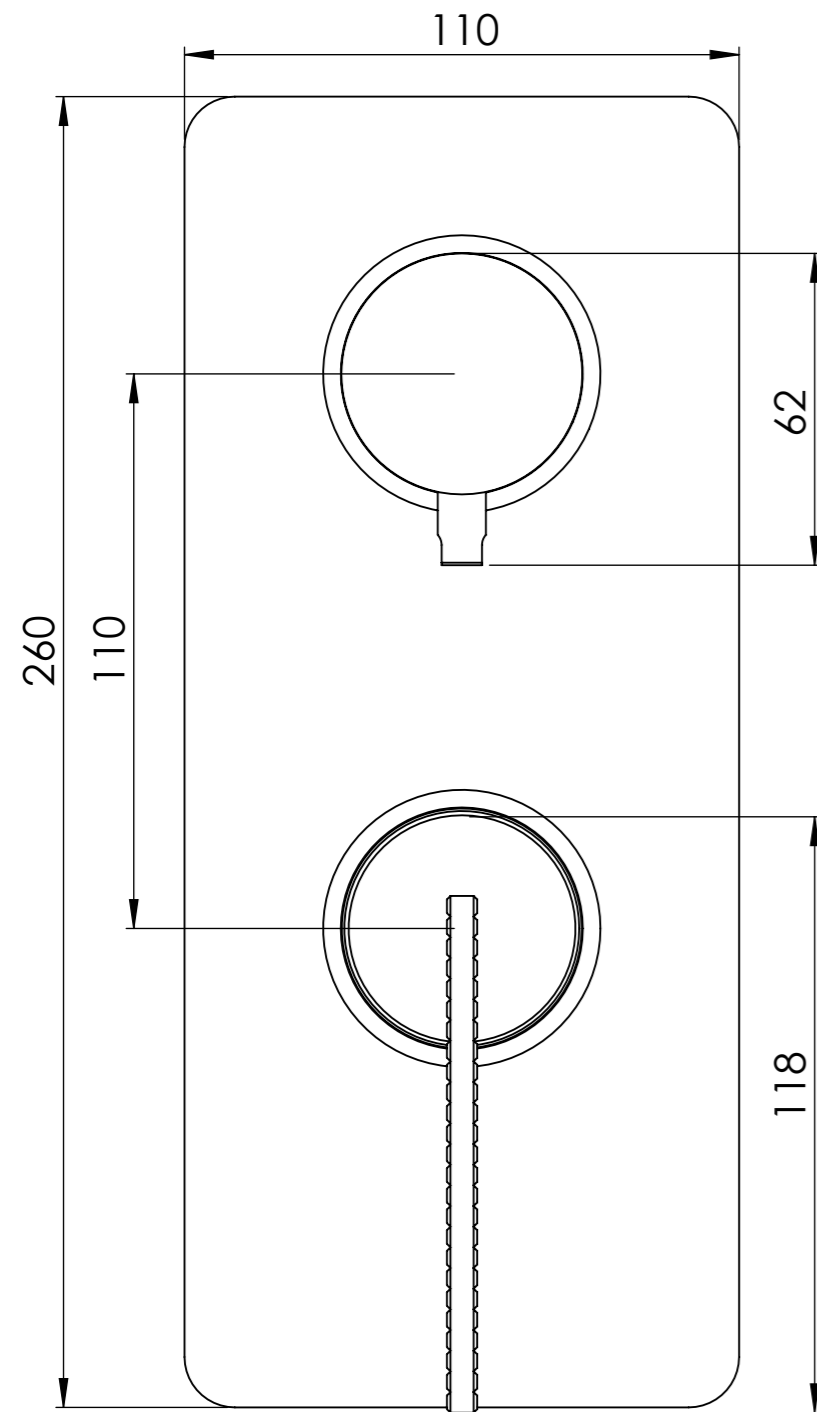

Serie Attraction Club

Cod. articolo ANC612D2KB

Descrizione: Parti esterne per DANBOXD2

Description: External parts for DANBOXD2

Conessioni per DANBOXD2  
*DANBOXD2's Connections*