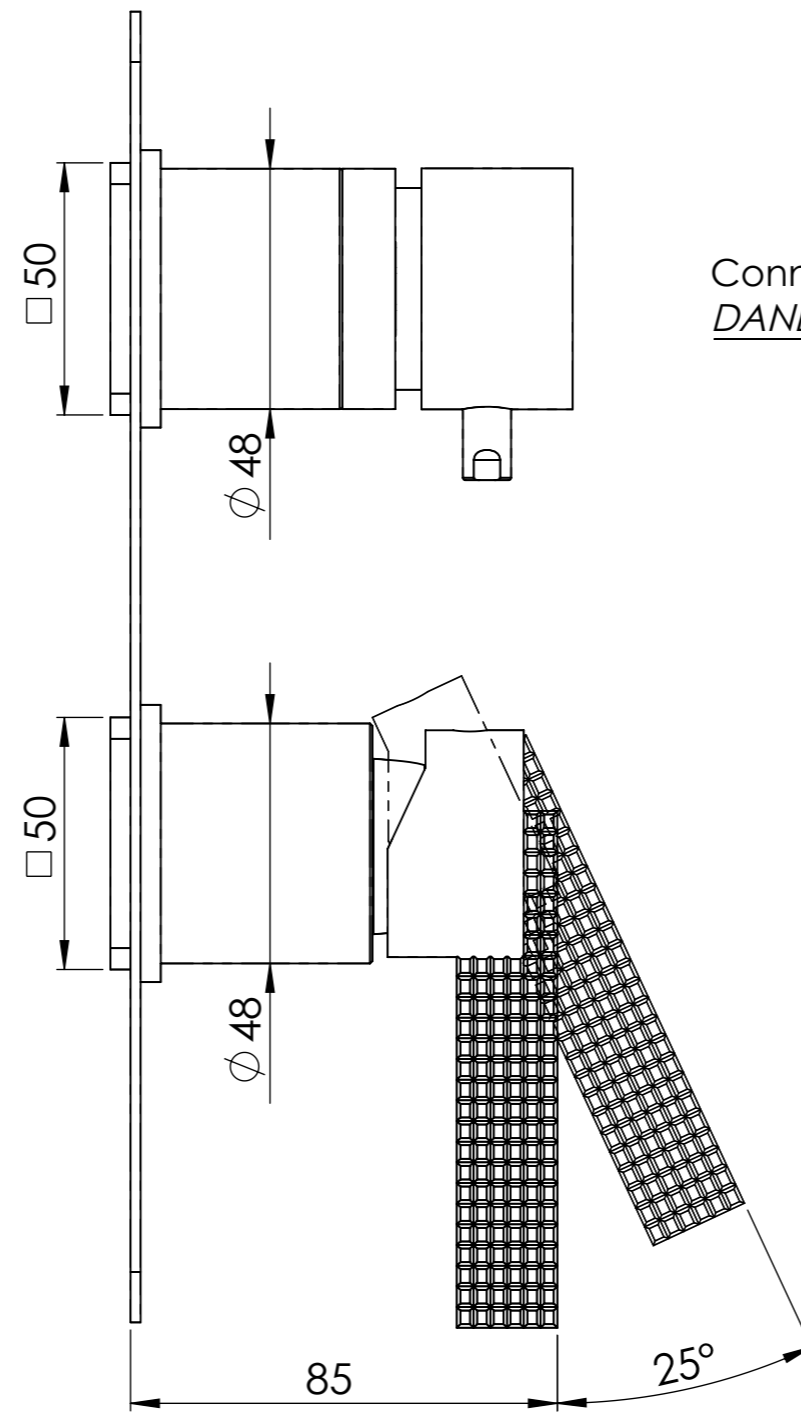

Serie Attraction Club

Cod. articolo ANC612D2KB

Descrizione: Parti esterne per DANBOXD2

Description: External parts for DANBOXD2

Conessioni per DANBOXD2  
*DANBOXD2's Connections*