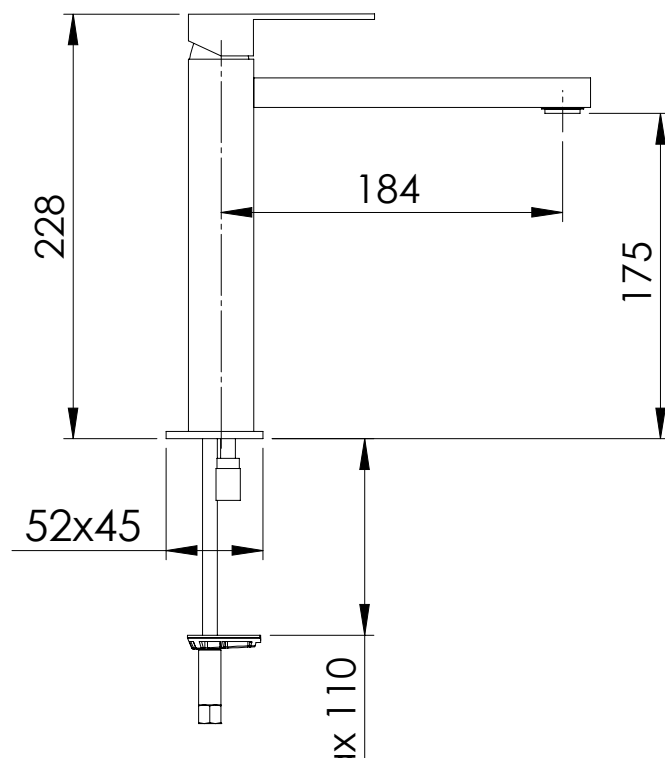

REMER

RUBINETTERIE

SERIE
SERIES

Q-DESIGN

CODICE
CODE

QD11L

IMMAGINE - IMAGE

SCHEMA TECNICA - TECHNICAL FEATURES

DESCRIZIONE - DESCRIPTION

Miscelatore monocomando alto per lavabo senza scarico.

Single-lever basin high mixer without waste.

CARATTERISTICHE - FEATURES

Disponibile in Finitura
Available in Finishing

Perfect Tune
Perfect Tune