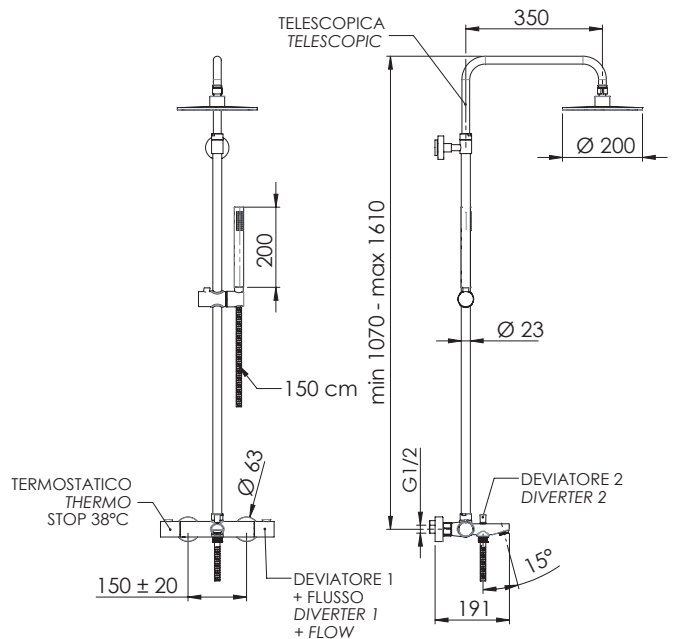

REMER

RUBINETTERIE

SERIE
SERIES

COLONNE DOCCIA

SHOWER COLUMNS

EQ34A7MDMD20

CODICE
CODE

IMMAGINE - IMAGE

SCHEMA TECNICA - TECHNICAL FEATURES

DESCRIZIONE - DESCRIPTION

Set doccia composto da: miscelatore termostatico esterno con deviatore vasca/doccia, soffione in abs 356MD20X, colonna doccia in ottone telescopica, altezza asta regolabile 329A, doccetta in abs, 1 funzione 317MD, flessibile 150 cm, soffione Ø20 cm.

Shower set including: exposed thermostatic mixer with bath/shower diverter, abs shower head 356MD20X, telescopic brass shower column, with height-adjustable rod 329A, 1-function abs hand shower 317MD, 150 cm flexible hose. shower head Ø 20 cm.

Getto vigoroso effetto pioggia
Vigorous rain effect jet

3 Vie
3 Ways

Colonna Doccia Telescopica
Telescopic shower column

COMPONENTI - COMPONENTS

Cartuccia E50P
Cartridge E50P

Cartuccia H50
Cartridge H50

Aeratore 83A
Aerator 83A