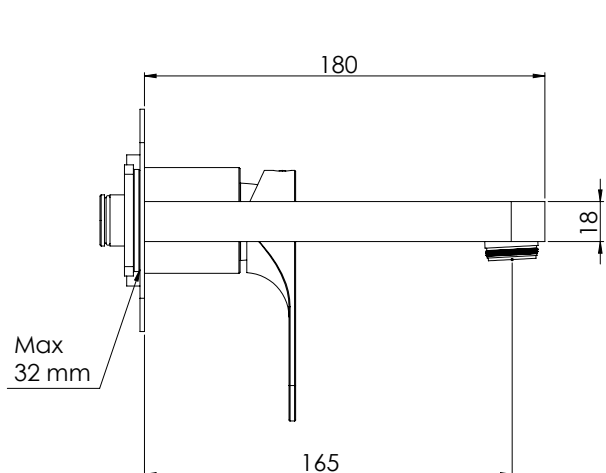

SCHEDA TECNICA - TECHNICAL FEATURES

CARATTERISTICHE - FEATURES

Disponibile in Finitura
Available in Finishing

Perfect Tune
Perfect Tune

FINITURE - FINISHING

NO
Nero Opaco
Matt Black

BO
Bianco Opaco
Matt White

NP
Nichel Spazzolato
Brushed Nickel

CR
Cromo
Chrome

COMPONENTI - COMPONENTS

REMER Rubinetterie S.p.A.

Via Leonardo Da Vinci, 83 - 20062 Cassano d'Adda (MI) - Italy - Tel. +39 0363 364211 - info@remer.eu - www.remer.eu