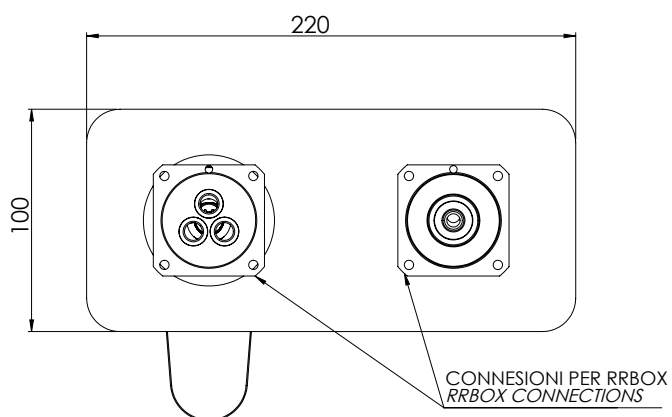

SCHEDA TECNICA - TECHNICAL FEATURES

CARATTERISTICHE - FEATURES

Disponibile in Finitura
Available in Finishing

Perfect Tune
Perfect Tune

FINITURE - FINISHING

NO
Nero Opaco
Matt Black

BO
Bianco Opaco
Matt White

NP
Nichel Spazzolato
Brushed Nickel

CR
Cromo
Chrome

COMPONENTI - COMPONENTS

REMER Rubinetterie S.p.A.

Via Leonardo Da Vinci, 83 - 20062 Cassano d'Adda (MI) - Italy - Tel. +39 0363 364211 - info@remer.eu - www.remer.eu