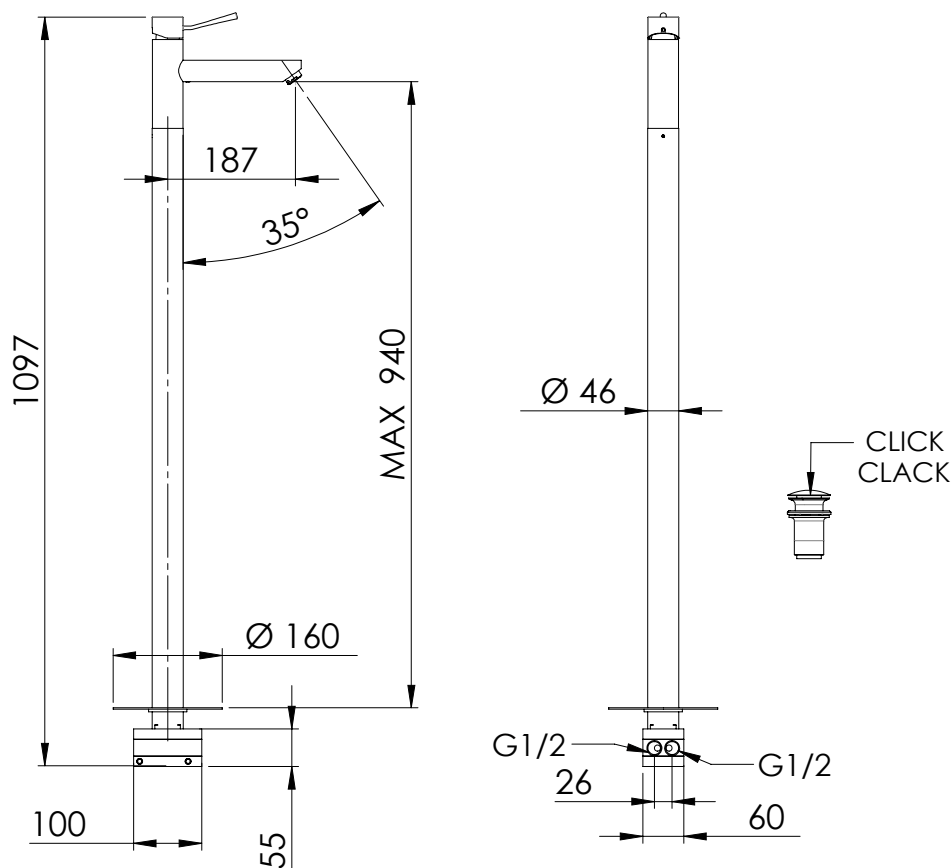

REMER

RUBINETTERIE

SERIE
SERIES

MINIMAL

CODICE
CODE

N18

IMMAGINE - IMAGE

DESCRIZIONE - DESCRIPTION

Miscelatore monocomando lavabo da terra altezza bocca cm 95, con scarico click-clack con troppo pieno.

Floor mounting single-lever mixer spout height cm 95, with click-clack waste with overflow.

SCHEDA TECNICA - TECHNICAL FEATURES

CARATTERISTICHE - FEATURES

Perfect Tune
Perfect Tune

Con Click-Clack
con Troppo Pieno
With Click-Clack with Overflow

COMPONENTI - COMPONENTS

Cartuccia R52
Cartridge R52

Aeratore 83A
Aerator 83A

FINITURE - FINISHING

CR
Cromo
Chrome

REMER Rubinetterie S.p.A.

Via Leonardo Da Vinci, 83 - 20062 Cassano d'Adda (MI) - Italy - Tel. +39 0363 364211 - info@remer.eu - www.remer.eu