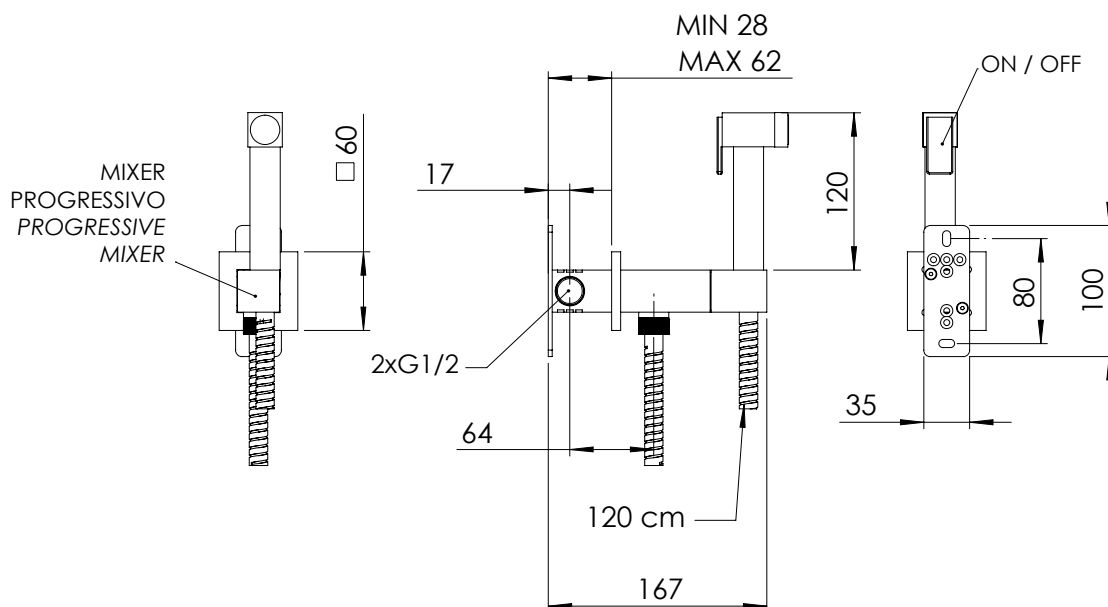

REMER

RUBINETTERIE

SERIE
SERIES

SHUT OFF

CODICE
CODE

Q64

IMMAGINE - IMAGE

DESCRIZIONE - DESCRIPTION

Miscelatore shut-off squadrato con cartuccia progressiva: apertura su acqua fredda e passaggio ad acqua progressivamente calda tramite rotazione di un'unica maniglia. Comprensivo di doccia shut-off (3320S) e flessibile cm 120.

Square shut-off mixer with progressive cartridge: opening on cold water and passage to progressively hot water by rotating a single handle. Including shut-off hand shower (3320S) and 120 cm flexible hose.

SCHEDA TECNICA - TECHNICAL FEATURES

CARATTERISTICHE - FEATURES

Disponibile in Finitura
Available in Finishing

Flessibile Lungo 120 cm
Flexible Length 120 cm

Massaggio con getto vigoroso concentrato
Massage with vigorous concentrated jet