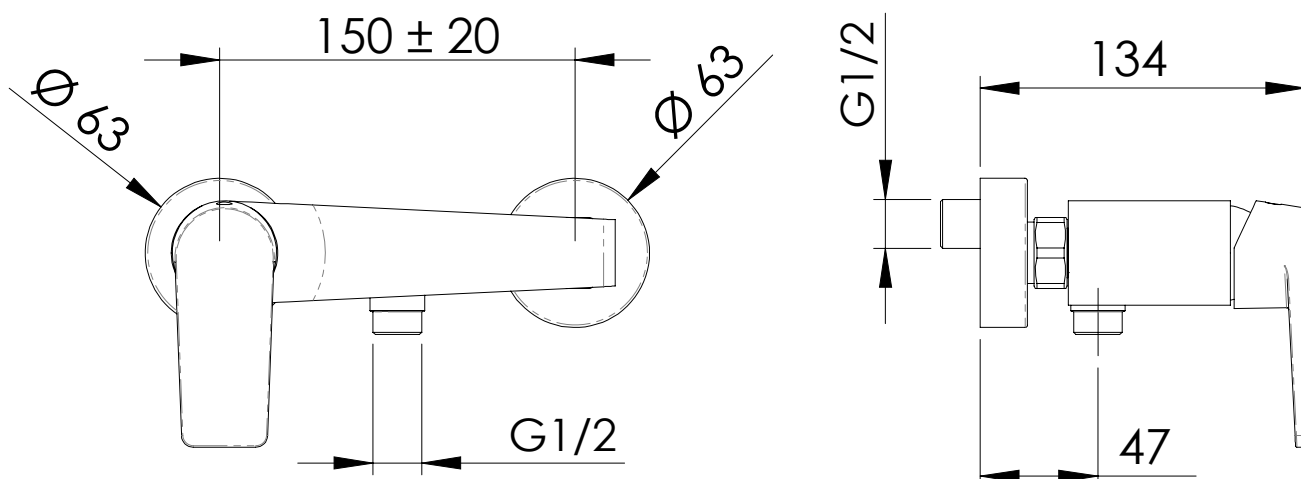

REMER

RUBINETTERIE

SERIE
SERIES

DREAM

CODICE
CODE

D 33

IMMAGINE - IMAGE

DESCRIZIONE - DESCRIPTION

Miscelatore monocomando doccia esterno con leva frontale, senza kit doccia

Wall mounted single-lever shower mixer with frontal lever, without shower kit.

SCHEDA TECNICA - TECHNICAL FEATURES

CARATTERISTICHE - FEATURES