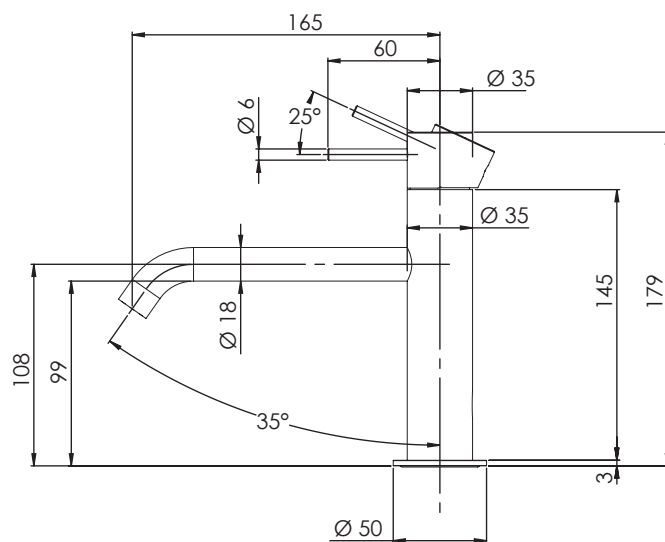

REMER

RUBINETTERIE

SERIE
SERIES

X STYLE

CODICE
CODE

X12A

IMMAGINE - IMAGE

SCHEMA TECNICA - TECHNICAL FEATURES

DESCRIZIONE - DESCRIPTION

Miscelatore monocomando lavabo con bocca lunga, senza scarico e senza foro sul corpo.

Single-lever basin mixer with long spout, without waste and without body hole.

CARATTERISTICHE - FEATURES