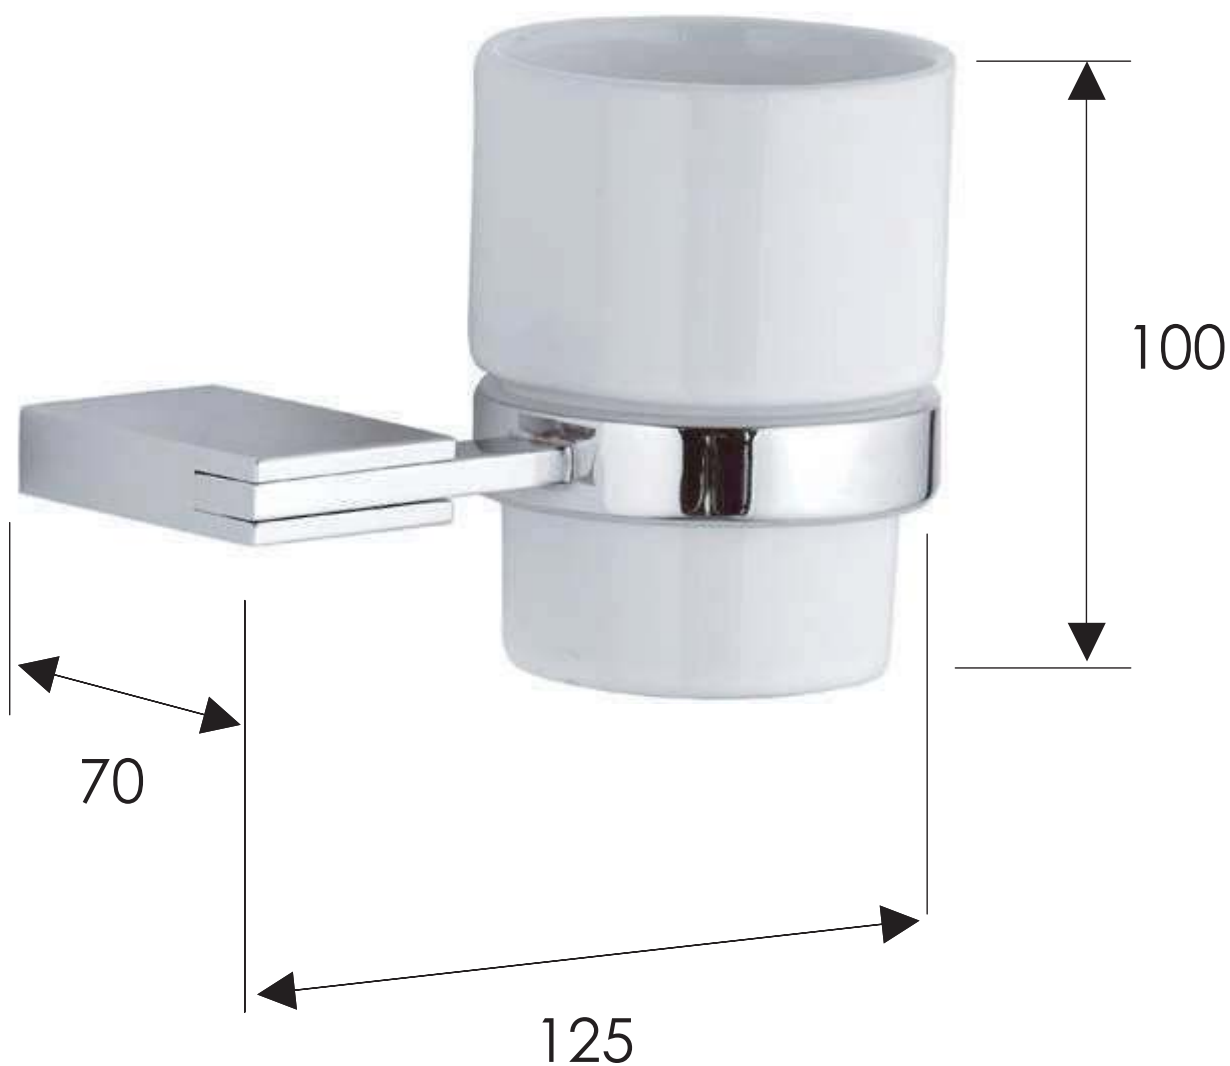

REMER
RUBINETTERIE

SERIE
SERIES

FLAT

CODICE
CODE

FT15CR

IMMAGINE - IMAGE

DESCRIZIONE - DESCRIPTION

Portabicchiere in ottone cromato con bicchiere in ceramica.

Chrome plated brass cup-holder with cup in ceramic.

SCHEDA TECNICA - TECHNICAL FEATURES

REMER Rubinetterie S.p.A.

Via Leonardo Da Vinci, 83 - 20062 Cassano d'Adda (MI) - Italy - Tel. +39 0363 364211 - info@remer.eu - www.remer.eu