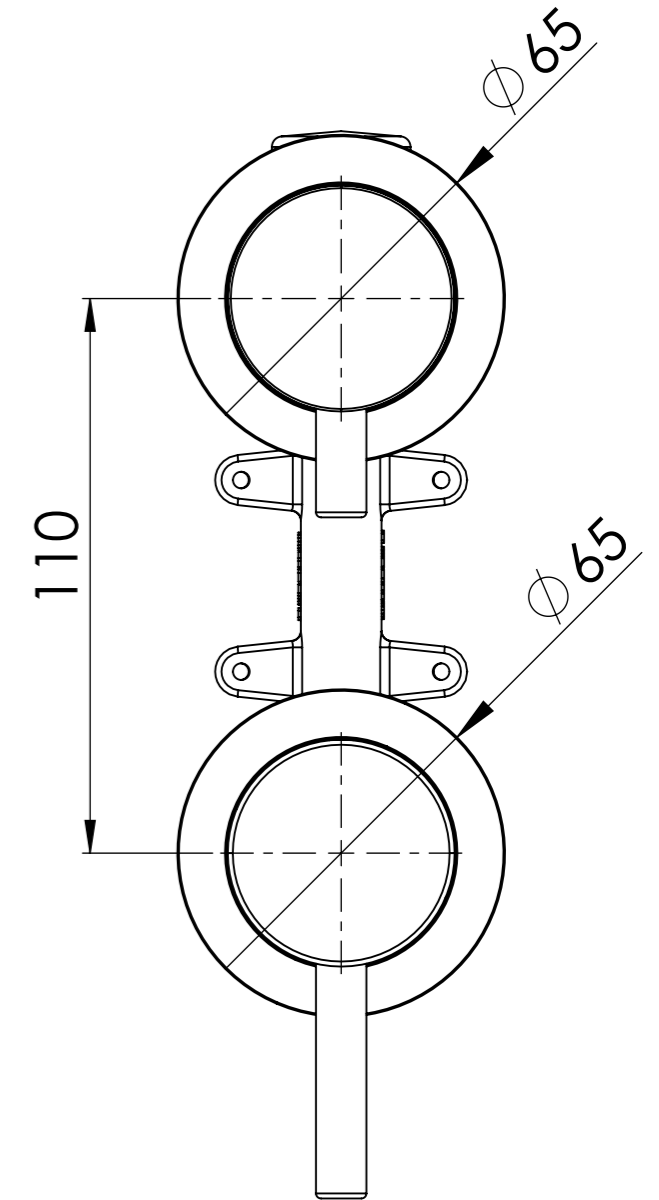

Descrizione: Miscelatore monocomando per doccia con deviatore a due posizioni, su piastra doppia, in acciaio Inox

Description: Stainless steel single-lever shower mixer with two positions diverter on double flange

G 1/2" First outlet  
G 1/2" Prima uscita

G 1/2" Second outlet  
G 1/2" seconda uscita

Max. 51mm  
Min. 22mm

G 1/2" Hot water inlet  
G 1/2" Ingresso acqua calda

G 1/2" Cold water inlet  
G 1/2" Ingresso acqua fredda

RICAMBI/SPARE PARTS:

CARTUCCIA/CARTRIDGE	R52
DEVIATORE/DIVERTER	D522
AERATORE/AERATOR	-