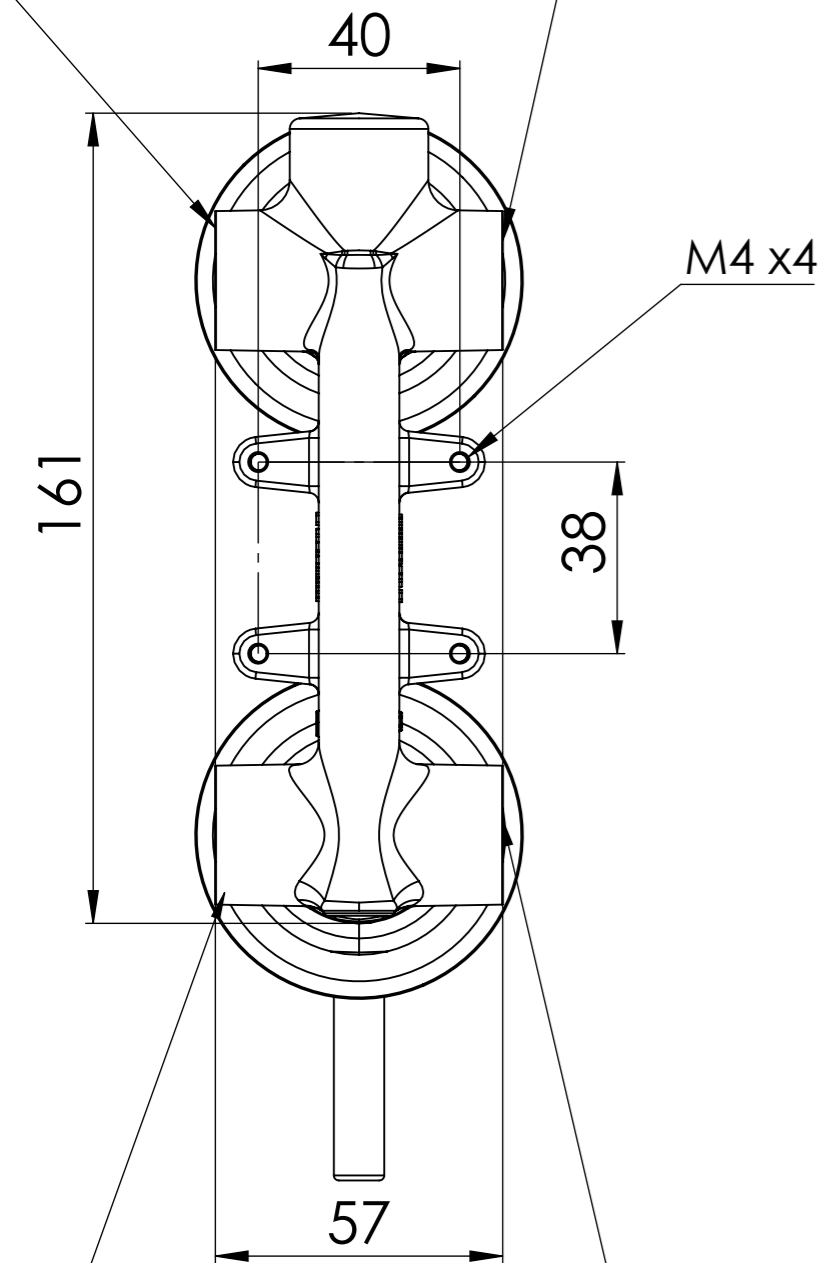

Descrizione: Miscelatore monocomando per doccia con deviatore a due posizioni, su piastra doppia, in acciaio Inox

Description: Stainless steel single-lever shower mixer with two positions diverter on double flange

G 1/2" First outlet  
G 1/2" Prima uscita

G 1/2" Second outlet  
G 1/2" seconda uscita

Max. 51mm  
Min. 22mm

G 1/2" Hot water inlet  
G 1/2" Ingresso acqua calda

G 1/2" Cold water inlet  
G 1/2" Ingresso acqua fredda

RICAMBI/SPARE PARTS:

CARTUCCIA/CARTRIDGE	R52
DEVIATORE/DIVERTER	D522
AERATORE/AERATOR	-