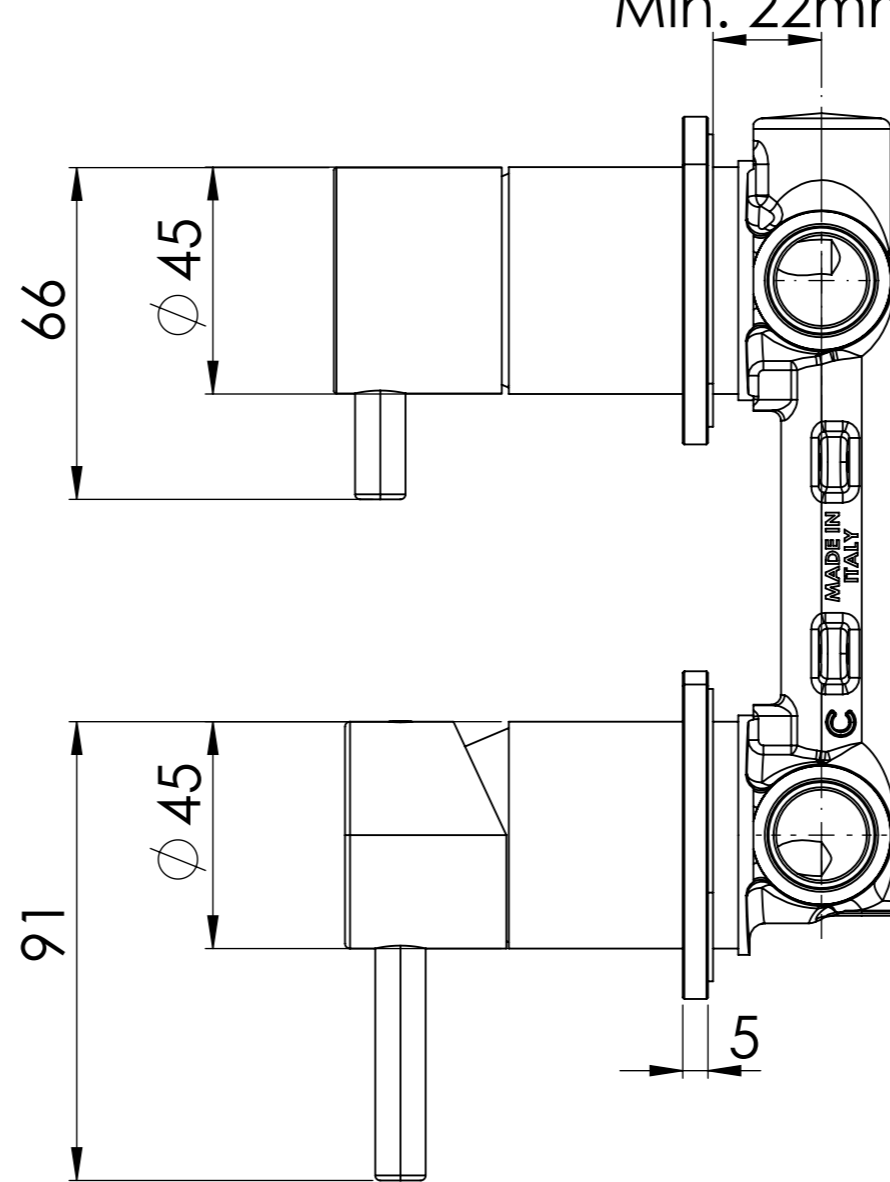

Descrizione: Miscelatore monocomando per doccia con deviatore a due posizioni, su piastra doppia, in acciaio Inox

Description: Stainless steel single-lever shower mixer with two positions diverter on double flange

G 1/2" First outlet  
G 1/2" Prima uscita

G 1/2" Second outlet  
G 1/2" seconda uscita

Max. 51mm  
Min. 22mm

G 1/2" Hot water inlet  
G 1/2" Ingresso acqua calda

G 1/2" Cold water inlet  
G 1/2" Ingresso acqua fredda

RICAMBI/SPARE PARTS:

CARTUCCIA/CARTRIDGE	R52
DEVIATORE/DIVERTER	D522
AERATORE/AERATOR	-