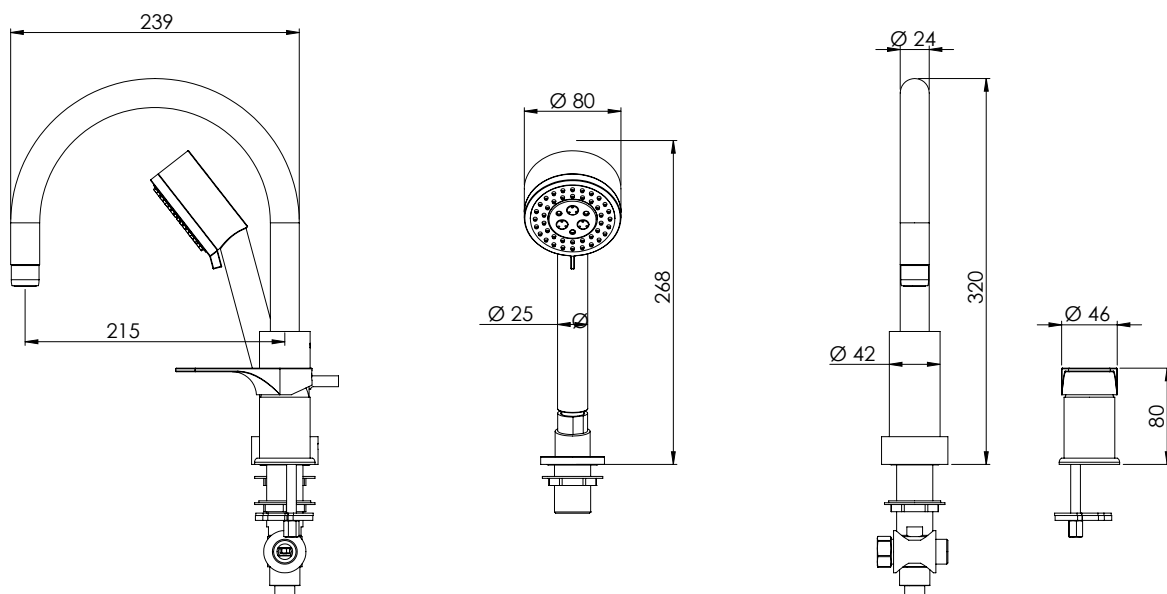

SCHEDA TECNICA - TECHNICAL FEATURES

CARATTERISTICHE - FEATURES

2 Vie
2 Ways

Massaggio con getto vigoroso concentrato
Massage with vigorous concentrated jet

Getto Esterno
External Jet

Con Getti Anticalcare
With Antilimestone Jets

Getto vigoroso concentrato e getto esterno
Concentrated vigorous jet and external jet

COMPONENTI - COMPONENTS

FINITURE - FINISHING

REMER Rubinetterie S.p.A.

Via Leonardo Da Vinci, 83 - 20062 Cassano d'Adda (MI) - Italy - Tel. +39 0363 364211 - info@remer.eu - www.remer.eu