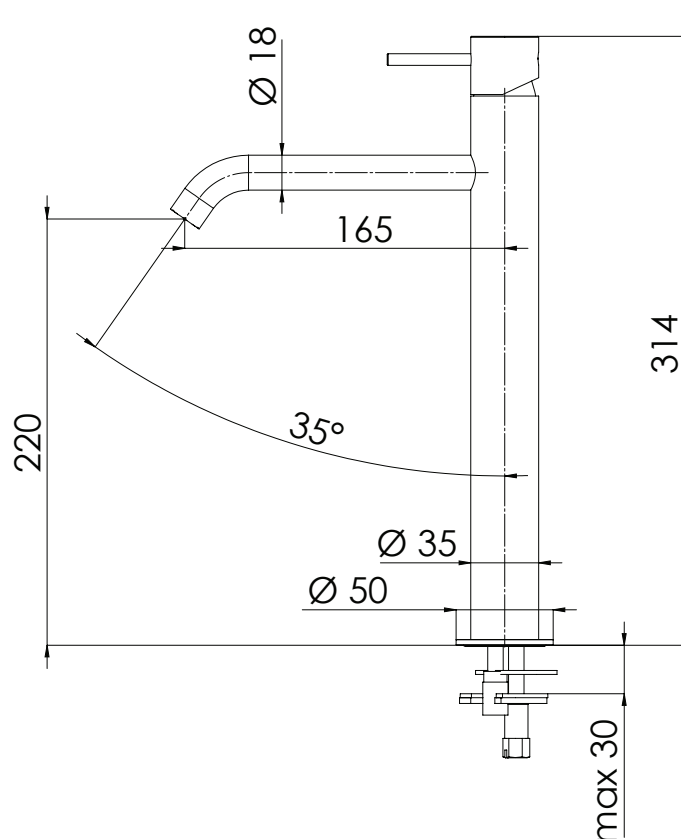

REMER

RUBINETTERIE

SERIE
SERIES

X STYLE INOX

CODICE
CODE

SSX10LXLB

IMMAGINE - IMAGE

DESCRIZIONE - DESCRIPTION

Miscelatore monocomando alto per lavabo con scarico click-clack e senza foro sul corpo, in acciaio inox.

Stainless steel single-lever basin high mixer with "click-clack" waste and without body hole.

SCHEMA TECNICA - TECHNICAL FEATURES

COMPONENTI - COMPONENTS

Cartuccia Z52C
Cartridge Z52C

Aeratore 83NEX02
Aerator 83NEX02

CARATTERISTICHE - FEATURES

Acciaio INOX
Stainless Steel

Con Click-Clack
With Click-Clack

Perfect Tune
Perfect Tune

REMER Rubinetterie S.p.A.