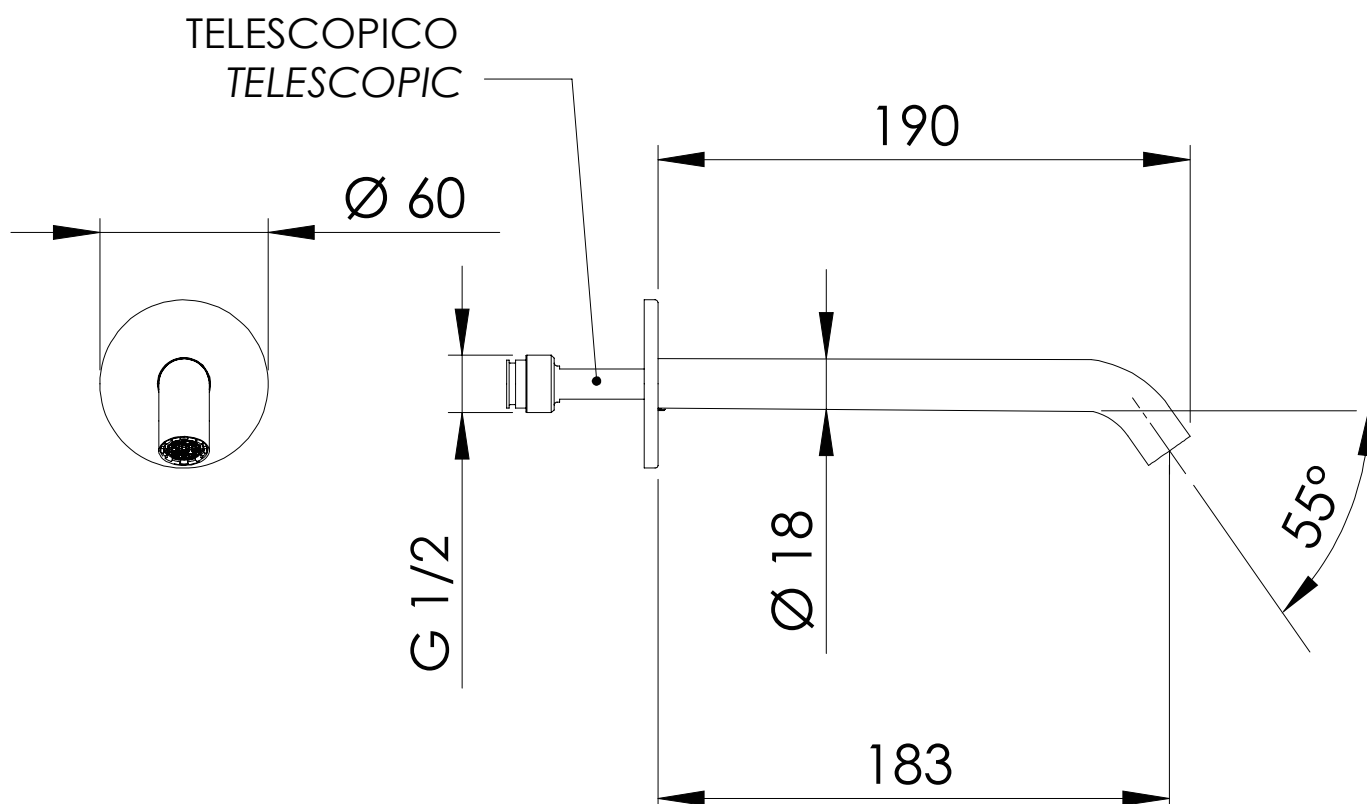

REMER

RUBINETTERIE

SERIE
SERIES

X STYLE

CODICE
CODE

91XL

IMMAGINE - IMAGE

DESCRIZIONE - DESCRIPTION

Bocca incasso per miscelatore vasca/doccia, 19 cm.

Built-in spout for bath/shower mixer, cm 19.

SCHEDA TECNICA - TECHNICAL FEATURES

CARATTERISTICHE - FEATURES

Disponibile in Finitura
Available in Finishing