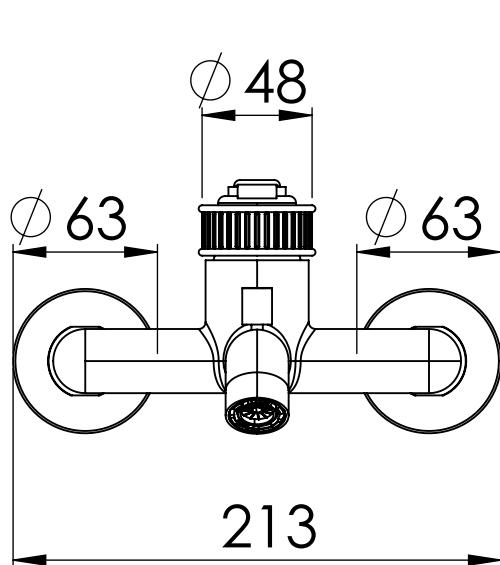

REMER

RUBINETTERIE

Serie Atelier

Cod. articolo

AL05

Descrizione: miscelatore monocomando vasca

Description: Single-lever bath mixer with shower kit

Ricambi/Spare parts
Cartuccia/Cartridge: W50
Deviatore/Diverter: DEVU2