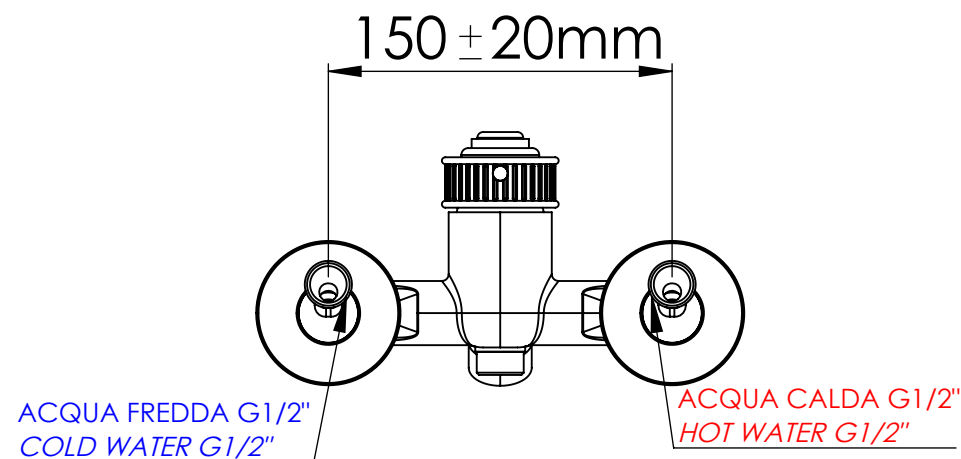

REMER

RUBINETTERIE

Serie Atelier

Cod. articolo

AL05

Descrizione: miscelatore monocomando vasca

Description: Single-lever bath mixer with shower kit

Ricambi/Spare parts
Cartuccia/Cartridge: W50
Deviatore/Diverter: DEVU2