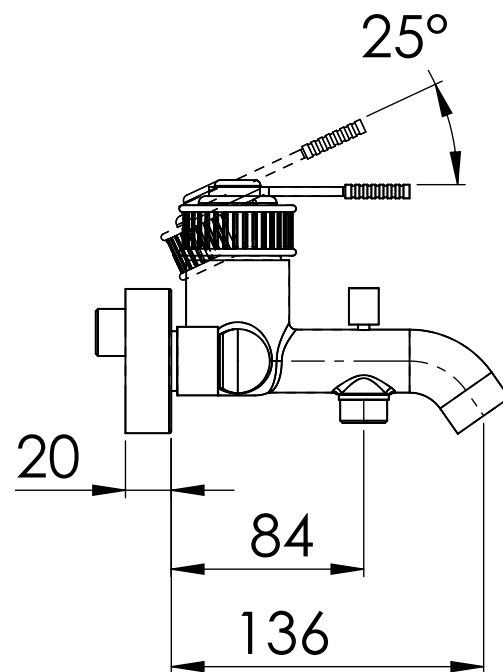

REMER

RUBINETTERIE

Serie Atelier

Cod. articolo

AL05

Descrizione: miscelatore monocomando vasca

Description: Single-lever bath mixer with shower kit

Ricambi/Spare parts
Cartuccia/Cartridge: W50
Deviatore/Diverter: DEVU2