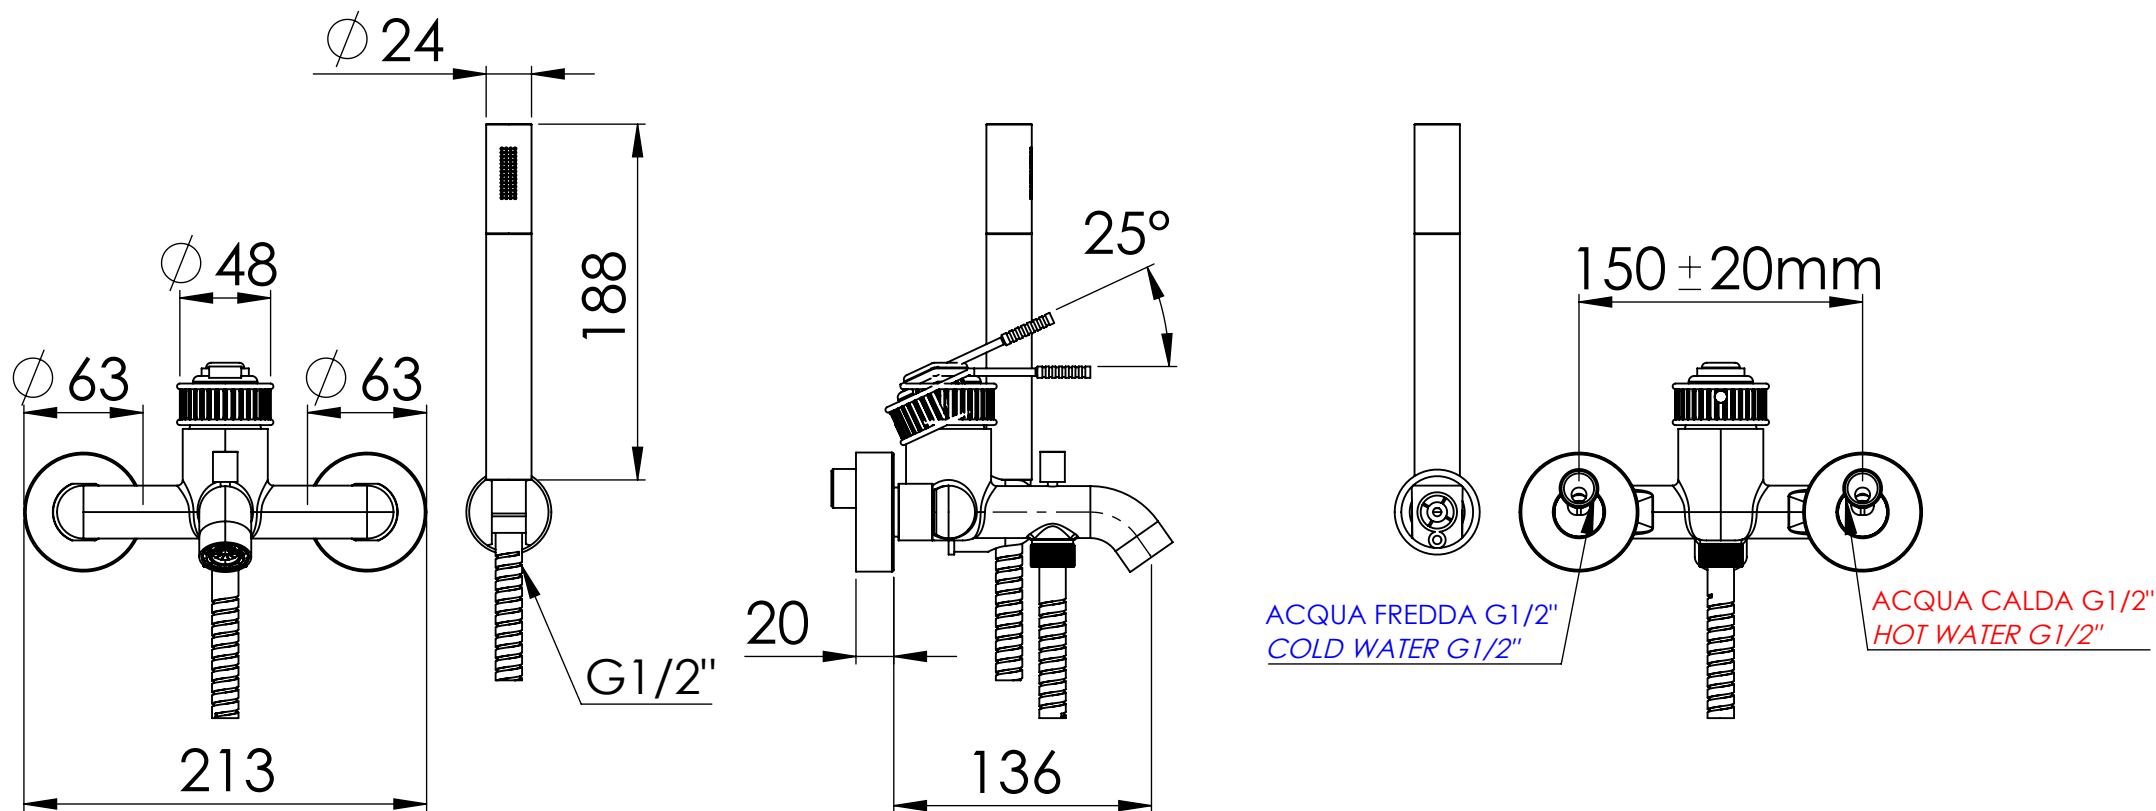

REMER

RUBINETTERIE

Serie Atelier

Cod. articolo

AL02

Descrizione: miscelatore monocomando vasca con kit doccia

Description: Single-lever bath mixer with shower kit

Ricambi/Spare parts	
Cartuccia/Cartridge:	W50
Aeratore/Aerator:	83NEX02BP