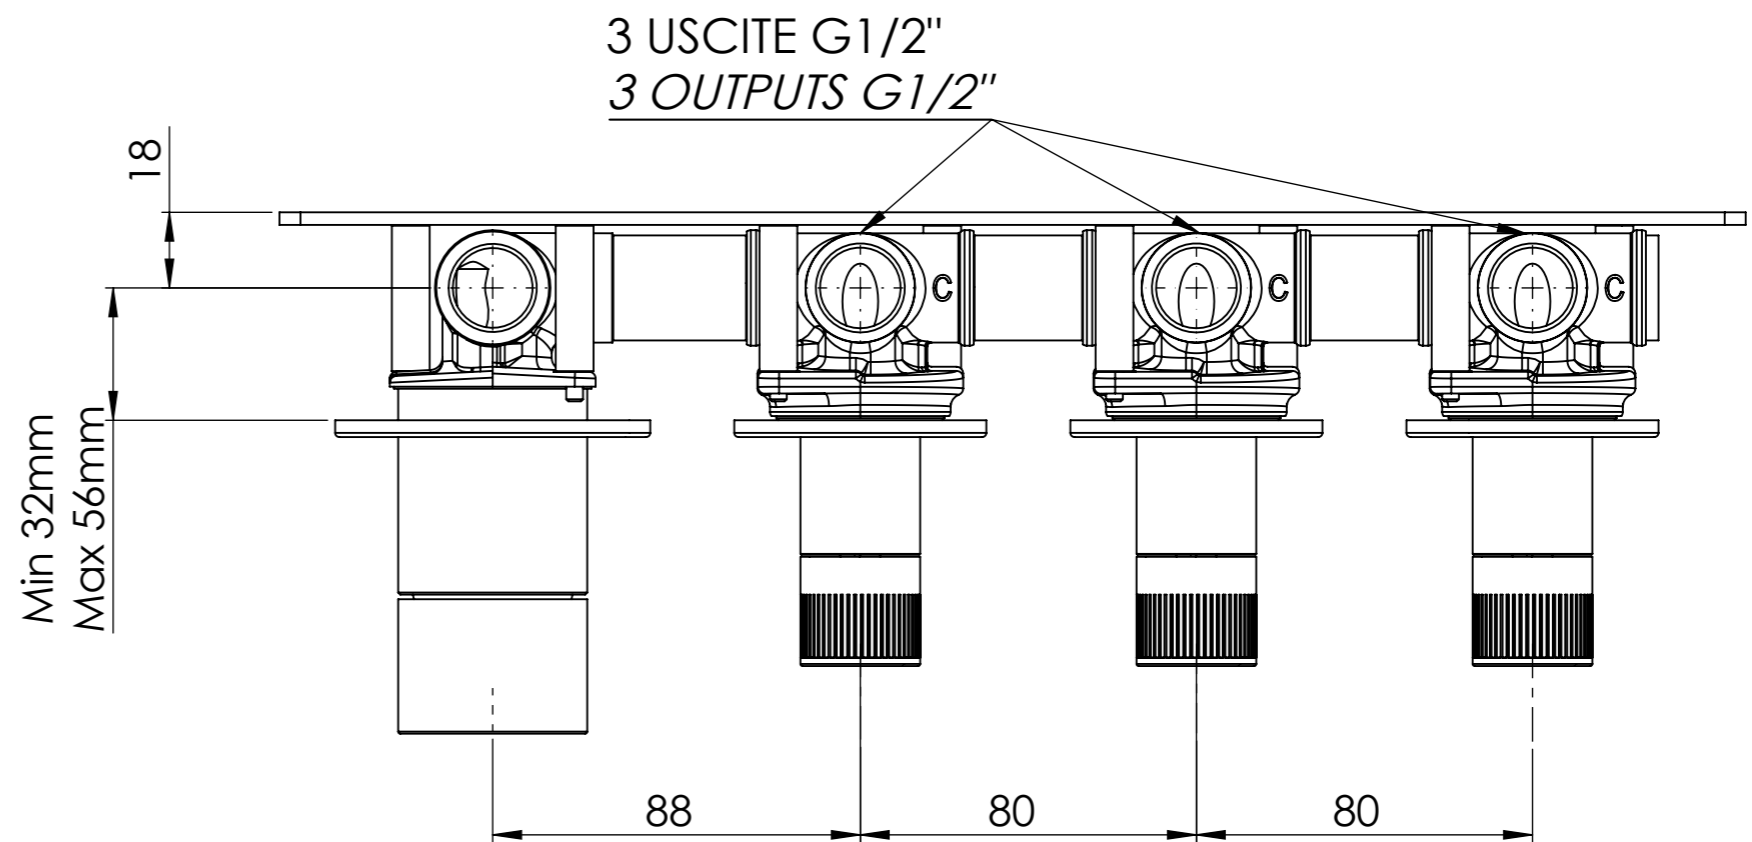

Descrizione: Miscelatore monocomando da incasso 3 vie a vitoni ceramici e cartuccia progressiva con piastre separate

Description: Single lever Built-in mixer with 3 ceramic valves, progressive cartridge and single plates

Ricambi/Spare parts	
Cartuccia/Cartridge:	P52N98
Vitoni/Valves:	76DX

Test effettuato con una sola uscita in scarico libero

The test was carried out with one free discharge outlet

Portate riferite alle singole uscite. Test effettuato con due uscite aperte contemporaneamente in scarico libero

Flow rates referring to individual outlets. The test was carried out with two free discharge outlets

Portate riferite alle singole uscite. Test effettuato con tre uscite aperte contemporaneamente in scarico libero