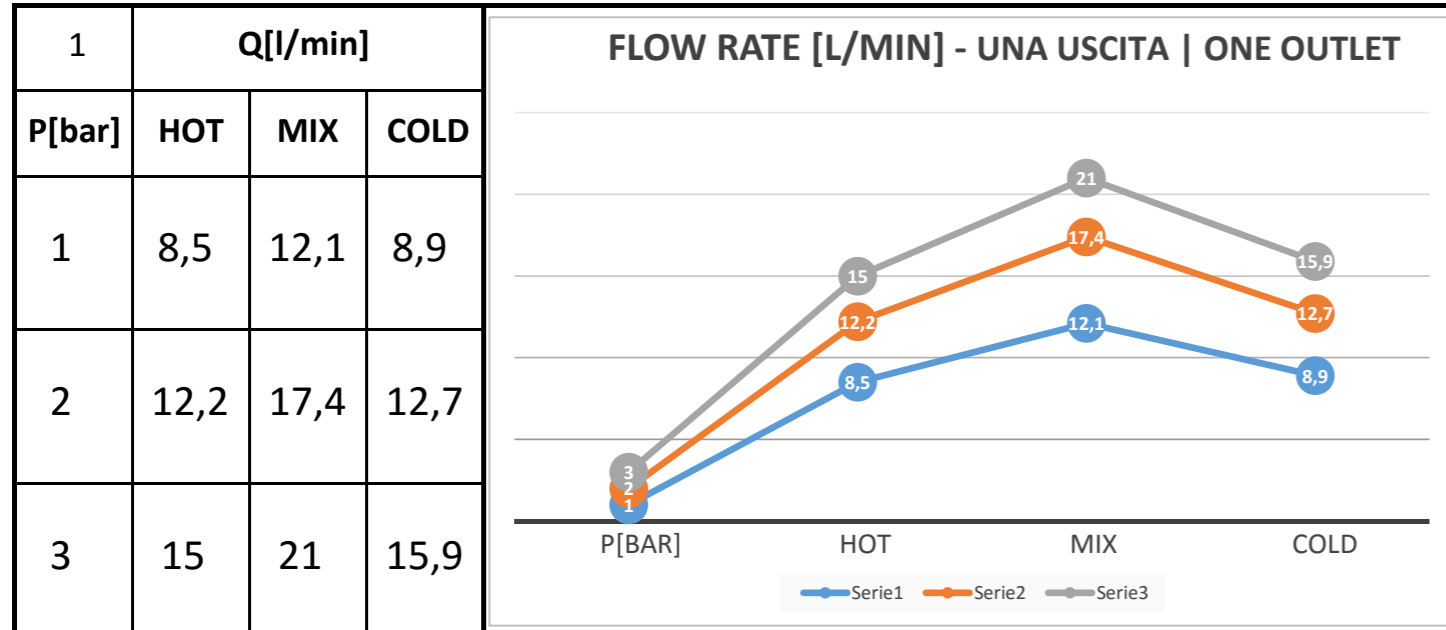

Descrizione: Miscelatore monocomando da incasso 3 vie a vitoni ceramici e cartuccia progressiva con piastre separate

Description: Single lever Built-in mixer with 3 ceramic valves, progressive cartridge and single plates

Ricambi/Spare parts	
Cartuccia/Cartridge:	P52N98
Vitoni/Valves:	76DX

Test effettuato con una sola uscita in scarico libero

The test was carried out with one free discharge outlet

Portate riferite alle singole uscite. Test effettuato con due uscite aperte contemporaneamente in scarico libero

Flow rates referring to individual outlets. The test was carried out with two free discharge outlets

Portate riferite alle singole uscite. Test effettuato con tre uscite aperte contemporaneamente in scarico libero