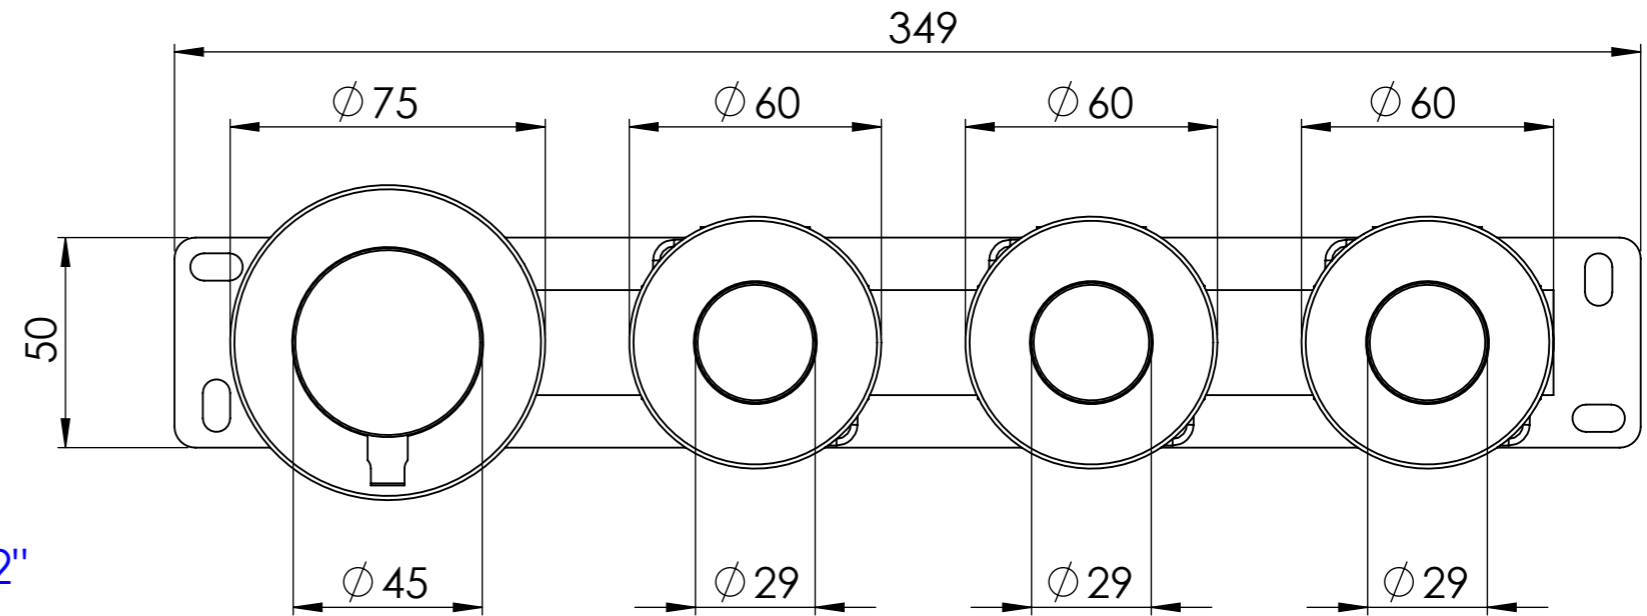

Descrizione: Miscelatore monocomando da incasso 3 vie a vitoni ceramici e cartuccia progressiva con piastre separate

Description: Single lever Built-in mixer with 3 ceramic valves, progressive cartridge and single plates

Ricambi/Spare parts	
Cartuccia/Cartridge:	P52N98
Vitoni/Valves:	76DX

Test effettuato con una sola uscita in scarico libero

The test was carried out with one free discharge outlet

Portate riferite alle singole uscite. Test effettuato con due uscite aperte contemporaneamente in scarico libero

Flow rates referring to individual outlets. The test was carried out with two free discharge outlets

Portate riferite alle singole uscite. Test effettuato con tre uscite aperte contemporaneamente in scarico libero