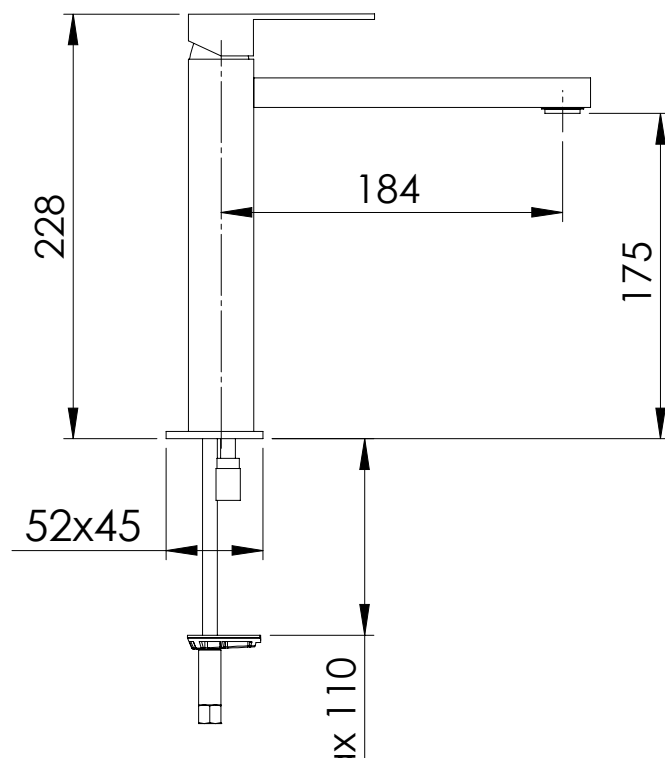

REMER

RUBINETTERIE

SERIE
SERIES

Q-DESIGN

CODICE
CODE

QD11L

IMMAGINE - IMAGE

SCHEMA TECNICA - TECHNICAL FEATURES

DESCRIZIONE - DESCRIPTION

Miscelatore monocomando alto per lavabo senza scarico.

Single-lever basin high mixer without waste.

CARATTERISTICHE - FEATURES

Disponibile in Finitura
Available in Finishing

Perfect Tune
Perfect Tune