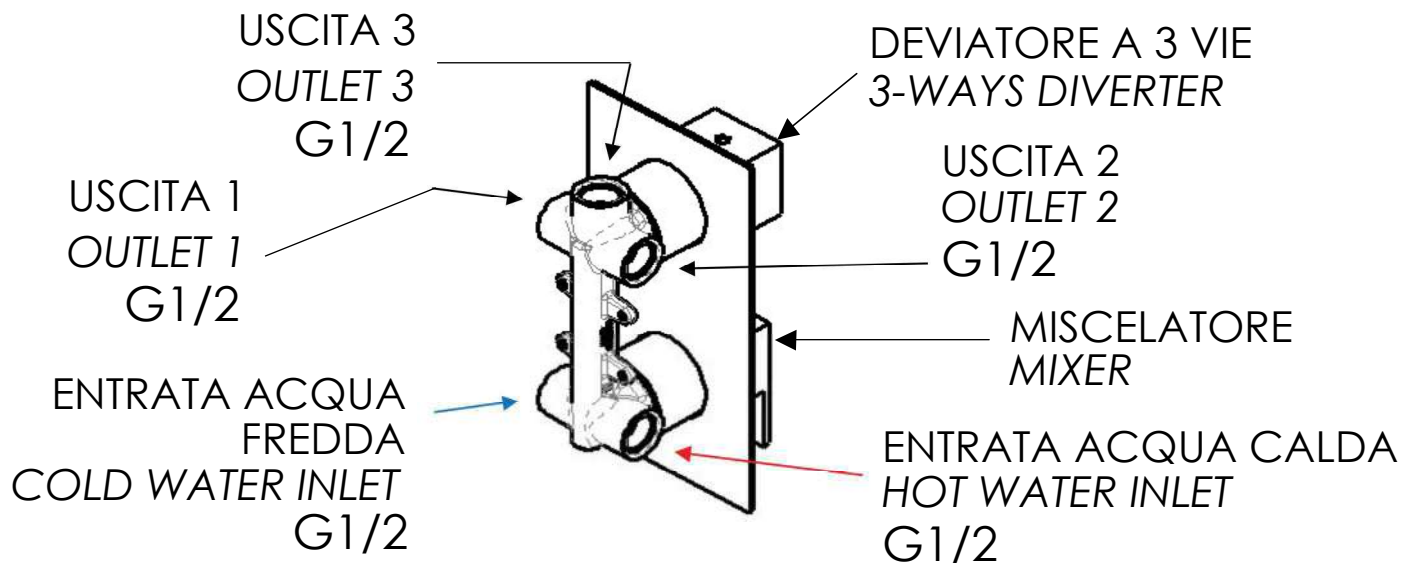

REMER

SCHEDA TECNICA

TECHNICAL FEATURES

RUBINETTERIE

ART. COD.

Q93

MATERIALI / MATERIALS

OTTONE CROMATO / CHROME PLATED BRASS

CROMATURA / CHROME PLATING

UNI EN 248

Via Leonardo da Vinci 83 - 20062 Cassano d'Adda (MI) Italy - Tel. +39-0363 364211

info@remer.eu www.remer.eu