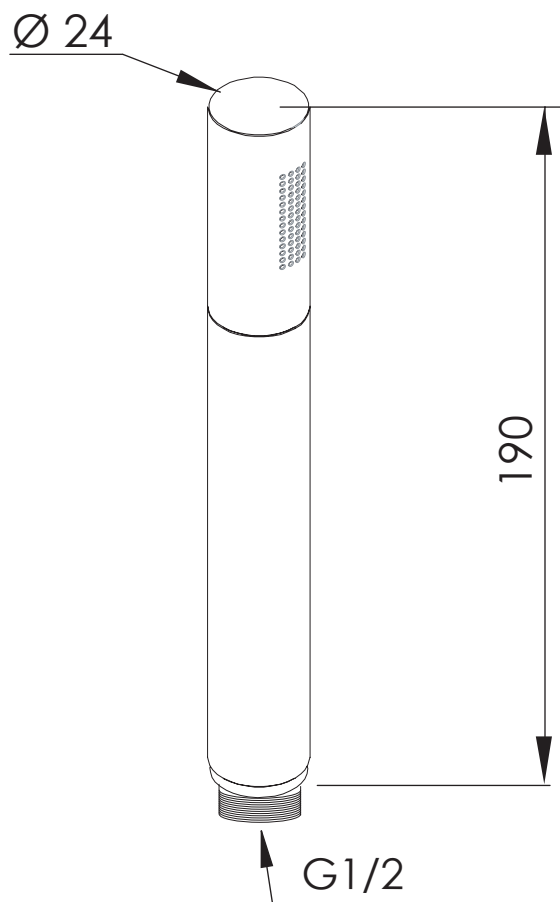

REMER

RUBINETTERIE

SERIE
SERIES

DOCCETTE HAND SHOWERS

317MM

CODICE
CODE

IMMAGINE - IMAGE

SCHEDA TECNICA - TECHNICAL FEATURES

DESCRIZIONE - DESCRIPTION

Doccetta minimal completamente in ottone cromato.

Minimal handshower completely in c.p. brass.

PRESSIONE / PRESSURE	1	2	3	4	5	bar
PORTATA / FLOW	21	23	26	28	30	l/min

CARATTERISTICHE - FEATURES