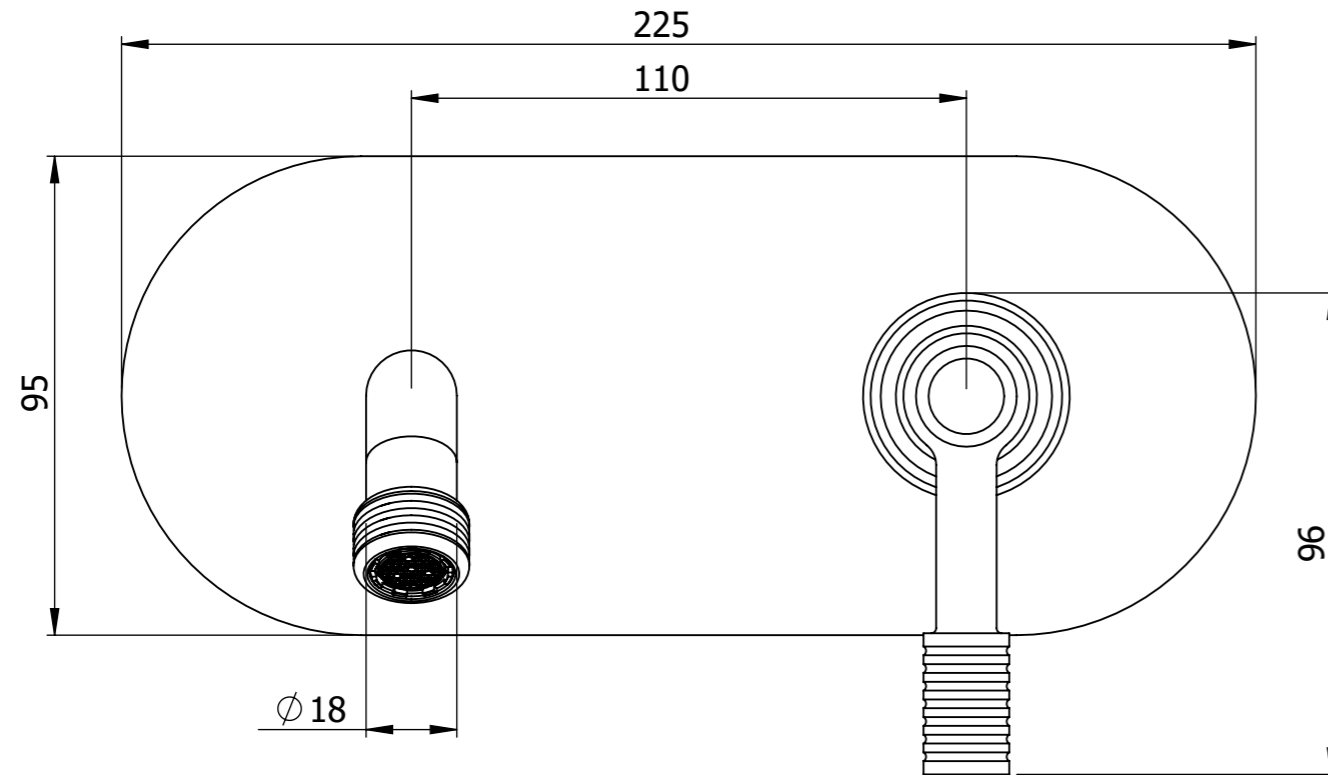

Descrizione: Miscelatore monocomando da incasso

Description: Built-in single lever Mixer

Min 26mm
Max 50mm

ENTRATA ACQUA FREDDA G1/2"
COLD WATER INLET G1/2"

ENTRATA ACQUA CALDA G1/2"
HOT WATER INLET G1/2"