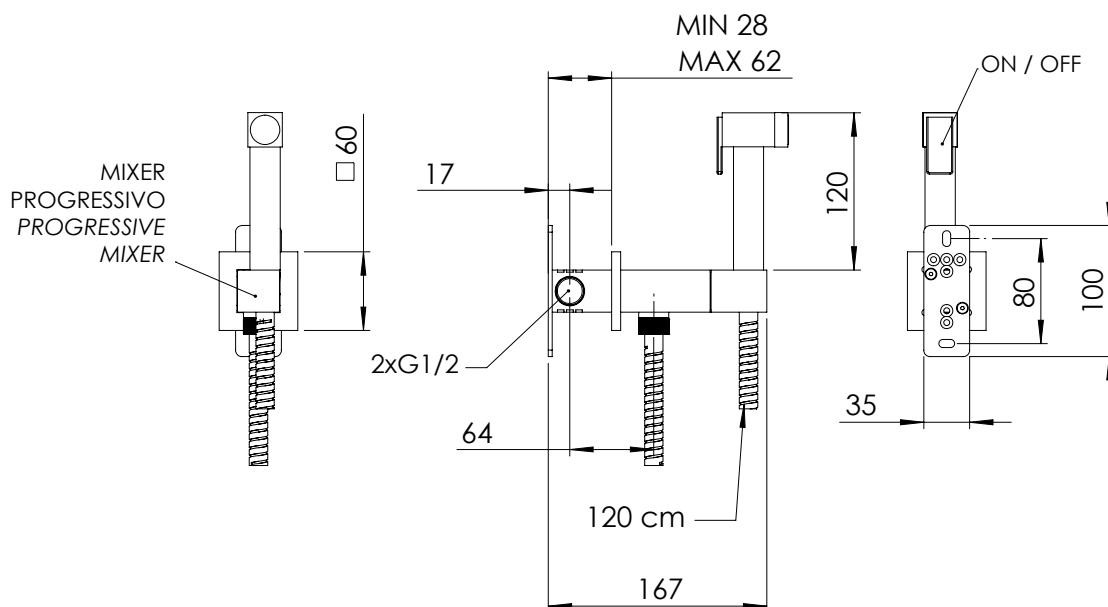

REMER

RUBINETTERIE

SERIE
SERIES

SHUT OFF

CODICE
CODE

Q64

IMMAGINE - IMAGE

DESCRIZIONE - DESCRIPTION

Miscelatore shut-off squadrato con cartuccia progressiva: apertura su acqua fredda e passaggio ad acqua progressivamente calda tramite rotazione di un'unica maniglia. Comprensivo di doccetta shut-off (332OS) e flessibile cm 120.

Square shut-off mixer with progressive cartridge: opening on cold water and passage to progressively hot water by rotating a single handle. Including shut-off hand shower (332OS) and 120 cm flexible hose.

SCHEDA TECNICA - TECHNICAL FEATURES

CARATTERISTICHE - FEATURES

Disponibile in Finitura
Available in Finishing

Flessibile Lungo 120 cm
Flexible Length 120 cm

Massaggio con getto vigoroso concentrato
Massage with vigorous concentrated jet