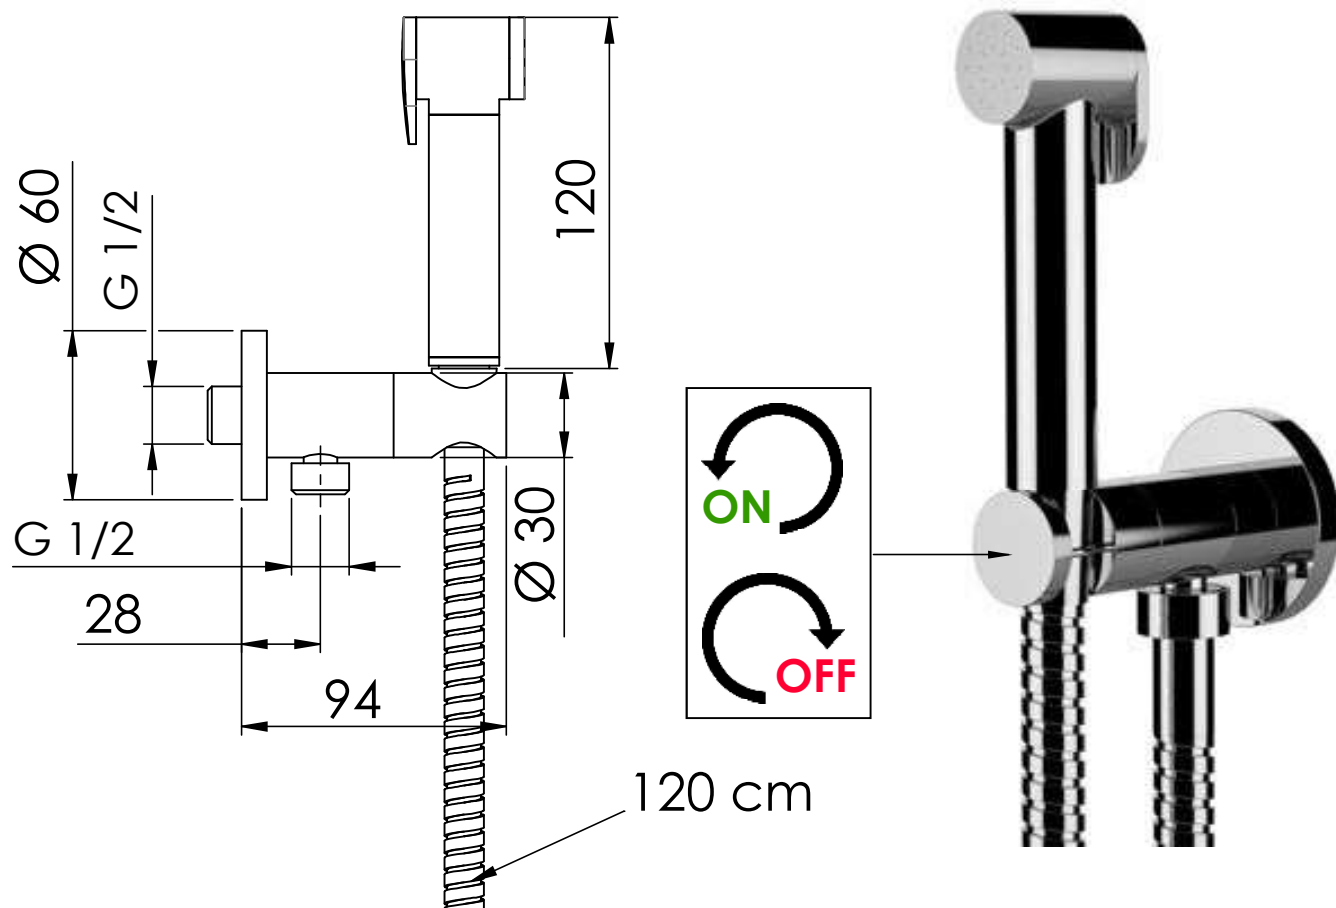

REMER

SCHEDA TECNICA

TECHNICAL FEATURES

RUBINETTERIE

ART. COD.

338M332OW

MATERIALI / MATERIALS

OTTONE CROMATO / CHROME PLATED BRASS

CROMATURA / CHROME PLATING

UNI EN 248

Via Leonardo da Vinci 83 - 20062 Cassano d'Adda (MI) Italy - Tel. +39-0363 364211

info@remer.eu www.remer.eu